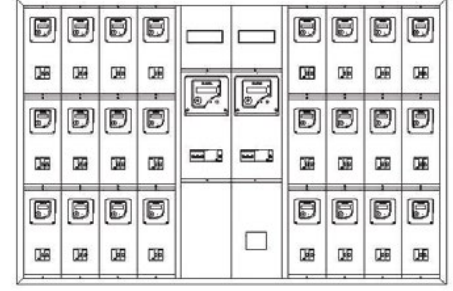

Sıva Üstü Monofaze Trifaze Sayaç Panoları				
Ürün Kodu	En x Boy x Derinlik	Ürün Özellikleri	Sac Kalınlığı (mm)	Liste Fiyatı (Adet)
SP3418S	150x120x15	18 Monofaze 4 Trifaze Sayaç	0.8	Sorunuz
SP3421S	195x120x15	21 Monofaze 4 Trifaze Sayaç	0.8	Sorunuz
SP3424S	210x120x15	24 Monofaze 4 Trifaze Sayaç	0.8	Sorunuz
SP3427S	225x120x15	27 Monofaze 4 Trifaze Sayaç	0.8	Sorunuz
SP3430S	245x120x15	30 Monofaze 4 Trifaze Sayaç	0.8	Sorunuz