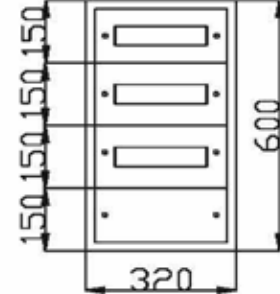

PERDE SACLI GÖRÜNÜM

45 Adet Sigorta + Pako Yeri Mevcut			
Ürün Kodu	En x Boy x Derinlik	Sac Kalınlığı (mm)	Liste Fiyatı (Adet)
SP803	40x60x18	0.80	6.800 ₺