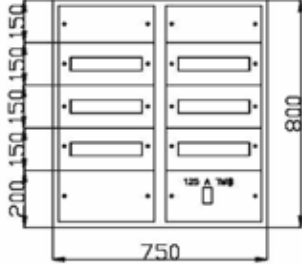

PERDE SAÇLI GÖRÜNÜM

90 Adet Sigorta + 125 A Kompak + Klemens Yeri Mevcut			
Ürün Kodu	En x Boy x Derinlik	Sac Kalınlığı (mm)	Liste Fiyatı (Adet)
SP806	75x80x20	1.00	15.800 ₺