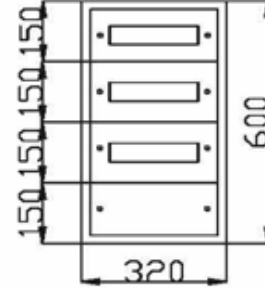

PERDE SACLI GÖRÜNÜM

45 Adet Sigorta + Pako Yeri Mevcut

Ürün Kodu	En x Boy x Derinlik	Sac Kalınlığı (mm)	Liste Fiyatı (Adet)
SP823	40x60x14	0.80	4.900 ₺