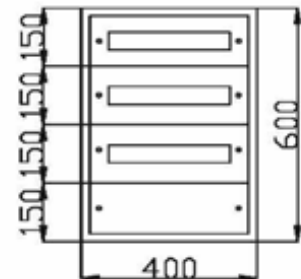

PERDE SACLI GÖRÜNÜM

Panolarımız RAL 7035 epoksi polyester elektrostatik toz boya ile boyanmaktadır.
Pano kapılarımız poliüretan sıvı contalıdır.