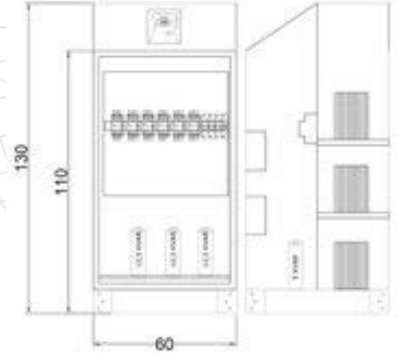

600 V GES Santrali Dağıtım Panoları			
Ürün Kodu	Ürün Özellikleri	Güç	Liste Fiyatı (Adet)
SPGES001	Şebeke Entegreli Sistem Panoları	15kW	Sorunuz
SPGES002	Münferit Akü Entegreli Sistem Panoları	15kW	Sorunuz