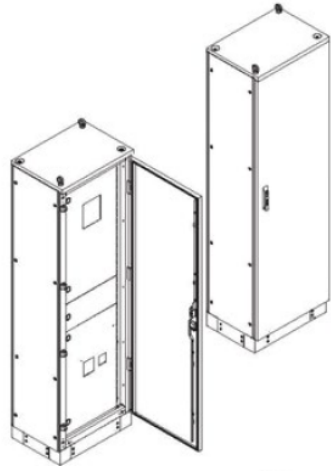

DİKİLİ TİP

Modüler X5 Sayaç Panoları

Ürün Kodu	En x Boy x Derinlik	Ürün Özellikleri	Liste Fiyatı (Adet)
SP5016050S	500x1600x400mm	x5 Sayaç+Akım Trafosu+250A-800A TMŞ	Sorunuz
SP5018050S	500x1800x400mm	x5 Sayaç+Akım Trafosu+250A-800A TMŞ	Sorunuz
SP5021050S	500x2100x400mm	x5 Sayaç+Akım Trafosu+250A-800A TMŞ	Sorunuz
SP7016050S	700x1600x400mm	x5 Sayaç+Akım Trafosu+250A-1000A TMŞ	Sorunuz
SP7018050S	700x1800x400mm	x5 Sayaç+Akım Trafosu+250A-1000A TMŞ	Sorunuz
SP7021050S	700x2100x400mm	x5 Sayaç+Akım Trafosu+250A-1000A TMŞ	Sorunuz
SP5016070S	500x1600x700mm	x5 Sayaç+Akım Trafosu+250A-800A TMŞ	Sorunuz
SP5018070S	500x1800x700mm	x5 Sayaç+Akım Trafosu+250A-800A TMŞ	Sorunuz
SP5021070S	500x2100x700mm	x5 Sayaç+Akım Trafosu+250A-800A TMŞ	Sorunuz
SP7016070S	700x1600x700mm	x5 Sayaç+Akım Trafosu+250A-2500A TMŞ	Sorunuz
SP7018070S	700x1800x700mm	x5 Sayaç+Akım Trafosu+250A-2500A TMŞ	Sorunuz
SP7028070S	700x1900x700mm	x5 Sayaç+Akım Trafosu+250A-2500A TMŞ	Sorunuz
SP5016050SH	500x1600x700mm	x5 Sayaç+Akım Trafosu+250A-800A TMŞ	Sorunuz
SP5018050SH	500x1800x700mm	x5 Sayaç+Akım Trafosu+250A-800A TMŞ	Sorunuz
SP5021050SH	600x1900x800mm	x5 Sayaç+Akım Trafosu+250A-800A TMŞ	Sorunuz
SP701G050SH	400x1900x400mm	x5 Sayaç+Akım Trafosu+250A-1000A TMŞ	Sorunuz
SP7013050SH	400x1900x500mm	x5 Sayaç+Akım Trafosu+250A-1000A TMŞ	Sorunuz
SP7021050SH	400x1900x600mm	x5 Sayaç+Akım Trafosu+250A-1000A TMŞ	Sorunuz
SP501G070SH	400x1900x700mm	x5 Sayaç+Akım Trafosu+250A-800A TMŞ	Sorunuz
SP5018070SH	400x1900x800mm	x5 Sayaç+Akım Trafosu+250A-800A TMŞ	Sorunuz
SP5021070SH	500x1900x400mm	x5 Sayaç+Akım Trafosu+250A-800A TMŞ	Sorunuz
SP7016070SH	500x1900x500mm	x5 Sayaç+Akım Trafosu+250A-2500A TMŞ	Sorunuz
SP7018070SH	500x1900x600mm	x5 Sayaç+Akım Trafosu+250A-2500A TMŞ	Sorunuz
SP7021070SH	500x1900x700mm	x5 Sayaç+Akım Trafosu+250A-2500A TMŞ	Sorunuz

Panolarımız RAL 7035 epoksi polyeater elektrostatik toz boya ile boyanmaktadır.
Pano kapılarımız poliüretan sıvı contalıdır.