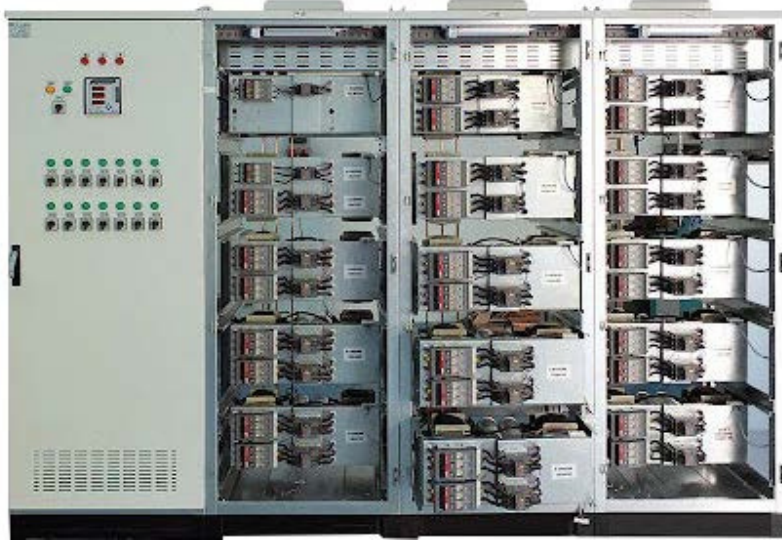

TİPTESLİ ELEKTROMONTAJLI AG Dağıtım Panoları

Müşterilerimize sunduğumuz hizmetler TSE tarafından imalat yeterlilik belgesi ve Türk Standartlarına Uygunluk Belgesi verilerek onaylanmıştır Tüm Asya ve Avrupa ülkelerine sac pano satışı ve kablolu montajı hizmetimiz bulunmaktadır. Amaçlarımız doğrultusunda her ülkede markamızı yaşatmayı hedefliyoruz.

Panolarımız RAL 7035 epoksi polyester elektrostatik toz boya ile boyanmaktadır.
Pano kapılarımız poliüretan sıvı contalıdır.