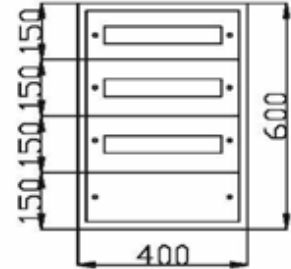

PERDE SACLI GÖRÜNÜM

Panolarımız RAL 7035 epoksi polyester elektrostatik toz boya ile boyanmaktadır.
Pano kapılarımız poliüretan sıvı contalıdır.