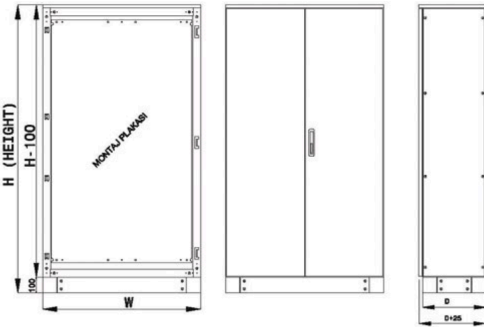

Modüler Sistem Montaj Plakalı Panolar(Geniş Binme Kapılı Boy 2100)		
Ürün Kodu	En x Boy x Derinlik	Liste Fiyatı (Adet)
SP10021040T	1000x2100x400mm	Sorunuz
SP10021050T	1000x2100x500mm	Sorunuz
SP10021060T	1000x2100x600mm	Sorunuz
SP10021070T	1000x2100x700mm	Sorunuz
SP10021080T	1000x2100x800mm	Sorunuz
SP12021040T	1200x2100x400mm	Sorunuz
SP12021050T	1200x2100x500mm	Sorunuz
SP12021060T	1200x2100x600mm	Sorunuz
SP12021070T	1200x2100x700mm	Sorunuz
SP12021080T	1200x2100x800mm	Sorunuz

Kapı üst kapak ve yan kapaklara, havalandırma ve cihazlar için özel olarak patlatma veya yarık açılabilir.