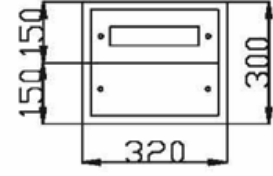

METAL SİGORTA DAĞITIM PANOLARI

Sıva Altı **SP** ŞAMDAN PANO

12 Adet Sigorta + Pako Yeri Mevcut

Ürün Kodu	En x Boy x Derinlik	Sac Kalınlığı (mm)	Liste Fiyatı (Adet)
SP820	32x30x14	0.80	2.200 ₺

PERDE SACLI GÖRÜNÜM

24 Adet Sigorta + Pako Yeri Mevcut

Ürün Kodu	En x Boy x Derinlik	Sac Kalınlığı (mm)	Liste Fiyatı (Adet)
SP821	32x45x14	0.80	3.150 ₺