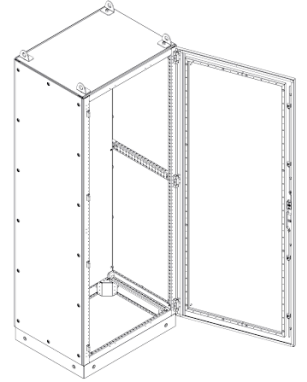

DİKİLİ TİP

Modüler Taban Saçlı Panolar

(Boy 1900)

Modüler Sistem Montaj Plakalı Panolar		
Ürün Kodu	En x Boy x Derinlik	Liste Fiyatı (Adet)
SP4019040T	400x1900x400	Sorunuz
SP4019050T	400x1900x500	Sorunuz
SP4019060T	400x1900x600	Sorunuz
SP4019070T	400x1900x700	Sorunuz
SP4019080T	400x1900x800	Sorunuz
SP5019040T	500x1900x400	Sorunuz
SP5019050T	500x1900x500	Sorunuz
SP5019060T	500x1900x600	Sorunuz
SP5019070T	500x1900x700	Sorunuz
SP5019080T	500x1900x800	Sorunuz
SP6019040T	600x1900x400	Sorunuz
SP6019050T	600x1900x500	Sorunuz
SP6019060T	600x1900x600	Sorunuz
SP6019070T	600x1900x700	Sorunuz
SP6019080T	600x1900x800	Sorunuz
SP7019040T	700x1900x400	Sorunuz
SP7019050T	700x1900x500	Sorunuz
SP7019060T	700x1900x600	Sorunuz
SP7019070T	700x1900x700	Sorunuz
SP7019080T	700x1900x800	Sorunuz
SP8019040T	800x1900x400	Sorunuz
SP8019050T	800x1900x500	Sorunuz
SP8019060T	800x1900x600	Sorunuz
SP8019070T	800x1900x700	Sorunuz
SP8019080T	800x1900x800	Sorunuz
SP9019040T	900x1900x400	Sorunuz
SP9019050T	900x1900x500	Sorunuz
SP9019060T	900x1900x600	Sorunuz

YAN GÖRÜNÜŞ

Panolarımız RAL 7035 epoksi polyester elektrostatik toz boya ile boyanmaktadır.
Pano kapılarımız poliüretan sıvı contalıdır.