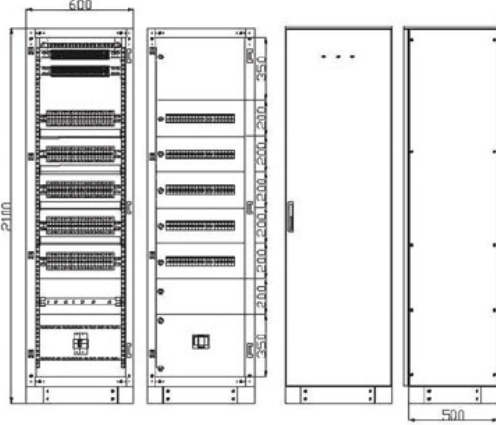

DİKİLİ TİP MODÜLER PERDE SACLI

Sigorta Dağıtım Panoları

ŞAMDAN PANO

- Panoların modüler olmasından dolayı iç perde düzeni kullanım durumlarına göre kendi aralarında değiştirilebilir.
- Panolarda kullanılan bakır bara ve klemens yerleri isteğe göre sigorta yeri olarak sipariş verilebilir.
- Çatılı harici panolar; panoyu yağmura ve diğer hava şartlarına karşı koruması için pano dış kısımlarına doğru 5 cm çıkıntılıdır bundan dolayı yanına başka bir panonun montajı mümkün değildir. Sipariş vermeden önce bize ulaşınız tasarım konusunda size yardımcı olabiliriz.
- Harici panoların boya su tutmaz polyester boyalıdır.

Ürün Kodu	En x Boy x Derinlik	Ürün Özellikleri	Liste Fiyatı (Adet)
SP5018050SD	500x1800x500mm	72 Modüllü	Sorunuz
SP6018050SD	600x1800x500mm	96 Modüllü	Sorunuz
SP7018050SD	700x1800x500mm	116 Modüllü	Sorunuz
SP8018050SD	800x1800x500mm	140 Modüllü	Sorunuz
SP9018050SD	900x1800x500mm	160 Modüllü	Sorunuz
SP5021050SD	500x2100x500mm	90 Modüllü	Sorunuz
SP6021050SD	600x2100x500mm	120 Modüllü	Sorunuz
SP7021050SD	700x2100x500mm	144 Modüllü	Sorunuz
SP8021050SD	800x2100x500mm	175 Modüllü	Sorunuz
SP9021050SD	900x2100x500mm	200 Modüllü	Sorunuz
SP5018070SD	500x1800x500mm	72 Modüllü	Sorunuz
SP6018070SD	600x1800x500mm	96 Modüllü	Sorunuz
SP7018070SD	700x1800x500mm	116 Modüllü	Sorunuz
SP8018070SD	800x1800x500mm	140 Modüllü	Sorunuz
SP9018070SD	900x1800x500mm	160 Modüllü	Sorunuz
SP5021070SD	500x2100x500mm	90 Modüllü	Sorunuz
SP6021070SD	600x2100x500mm	120 Modüllü	Sorunuz
SP7021070SD	700x2100x500mm	144 Modüllü	Sorunuz
SP8021070SD	800x2100x500mm	175 Modüllü	Sorunuz
SP9021070SD	900x2100x500mm	200 Modüllü	Sorunuz
SP5018050SDH	500x1800x500mm	72 Modüllü	Sorunuz
SP6018050SDH	600x1800x500mm	96 Modüllü	Sorunuz
SP7018050SDH	700x1800x500mm	116 Modüllü	Sorunuz
SP8018050SDH	800x1800x500mm	140 Modüllü	Sorunuz
SP9018050SDH	900x1800x500mm	160 Modüllü	Sorunuz
SP5028050SDH	500x2100x400mm	90 Modüllü	Sorunuz
SP6021050SDH	600x2100x500mm	120 Modüllü	Sorunuz
SP7021050SDH	700x2100x600mm	144 Modüllü	Sorunuz
SP8021050SDH	800x2100x700mm	175 Modüllü	Sorunuz
SP9021050SDH	900x2100x800mm	200 Modüllü	Sorunuz
SP5018070SDH	500x1800x500mm	72 Modüllü	Sorunuz
SP6018070SDH	600x1800x500mm	96 Modüllü	Sorunuz
SP7018070SDH	700x1800x500mm	116 Modüllü	Sorunuz
SP8021070SDH	800x1800x500mm	140 Modüllü	Sorunuz
SP9021070SDH	900x1800x500mm	160 Modüllü	Sorunuz
SP5021070SDH	500x2100x500mm	90 Modüllü	Sorunuz
SP6021070SDH	600x2100x500mm	120 Modüllü	Sorunuz
SP7021070SDH	700x2100x500mm	144 Modüllü	Sorunuz
SP8021070SDH	800x2100x500mm	175 Modüllü	Sorunuz
SP9021070SDH	900x2100x500mm	200 Modüllü	Sorunuz

Panolarımız RAL 7035 epoksi polyester elektrostatik toz boya ile boyanmaktadır.
Pano kapılarımız poliüretan sıvı contalıdır.