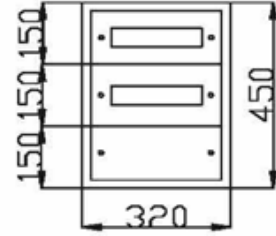

PERDE SACLI GÖRÜNÜM

36 Adet Sigorta + Pako Yeri Mevcut

Ürün Kodu	En x Boy x Derinlik	Sac Kalınlığı (mm)	Liste Fiyatı (Adet)
SP822	32x60x14	0.80	4.200 ₺