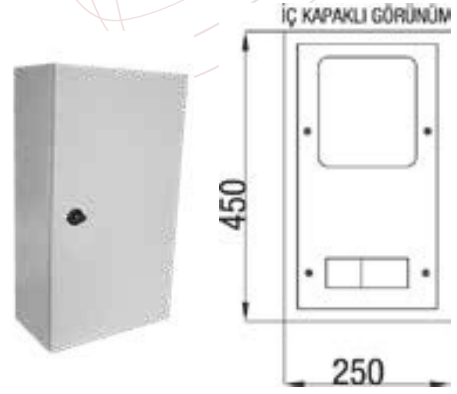

Trifaze Sayaç Panosu			
Ürün Kodu	En x Boy x Derinlik	Sac Kalınlığı (mm)	Liste Fiyatı (Adet)
SP2545	25x45x15	1.00	2.500 ₺