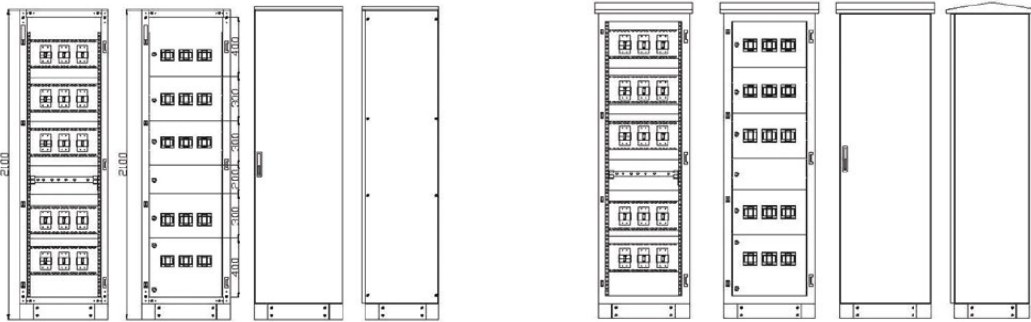

Ürün Kodu	En x Boy x Derinlik	Ürün Özellikleri	Liste Fiyatı (Adet)
SP6018050KD	600x1800x500mm	12 T.M.Ş Dağıtım Panosu	Sorunuz
SP7018050KD	700x1800x500mm	16 T.M.Ş Dağıtım Panosu	Sorunuz
SP8018050KD	800x1800x500mm	20 T.M.Ş Dağıtım Panosu	Sorunuz
SP9018050K	900x1800x500mm	24 T.M.Ş Dağıtım Panosu	Sorunuz
SP6021050KD	600x2100x500mm	15 T.M.Ş Dağıtım Panosu	Sorunuz
SP7021050KD	700x2100x500mm	20 T.M.Ş Dağıtım Panosu	Sorunuz
SP8021050KD	800x2100x500mm	25 T.M.Ş Dağıtım Panosu	Sorunuz
SP9021050KD	900x2100x500mm	30 T.M.Ş Dağıtım Panosu	Sorunuz
SP6018070KD	600x1800x500mm	12 T.M.Ş Dağıtım Panosu	Sorunuz
SP7018070KD	700x1800x500mm	16 T.M.Ş Dağıtım Panosu	Sorunuz
SP8018070KD	800x1800x500mm	20 T.M.Ş Dağıtım Panosu	Sorunuz
SP9018070KD	900x1800x500mm	24 T.M.Ş Dağıtım Panosu	Sorunuz
SP6021070KD	600x2100x500mm	15 T.M.Ş Dağıtım Panosu	Sorunuz
SP7021070KD	700x2100x500mm	20 T.M.Ş Dağıtım Panosu	Sorunuz
SP8021070KD	800x2100x500mm	25 T.M.Ş Dağıtım Panosu	Sorunuz
SP9021070KD	900x2100x500mm	30 T.M.Ş Dağıtım Panosu	Sorunuz
SP6018050KD	600x1800x500mm	12 T.M.Ş Dağıtım Panosu	Sorunuz
SP7018050KD	700x2100x500mm	16 T.M.Ş Dağıtım Panosu	Sorunuz
SP8018050KD	800x2100x500mm	20 T.M.Ş Dağıtım Panosu	Sorunuz
SP9018050KD	900x2100x500mm	24 T.M.Ş Dağıtım Panosu	Sorunuz
SP6021050KD	600x1800x500mm	15 T.M.Ş Dağıtım Panosu	Sorunuz
SP7021050KD	700x1800x500mm	20 T.M.Ş Dağıtım Panosu	Sorunuz
SP8021050KD	800x1800x500mm	25 T.M.Ş Dağıtım Panosu	Sorunuz
SP9021050KD	900x1800x500mm	30 T.M.Ş Dağıtım Panosu	Sorunuz
SP6018070KD	600x2100x500mm	12 T.M.Ş Dağıtım Panosu	Sorunuz
SP7018070KD	700x2100x500mm	16 T.M.Ş Dağıtım Panosu	Sorunuz
SP8018070KD	800x2100x500mm	20 T.M.Ş Dağıtım Panosu	Sorunuz
SP9018070KD	900x2100x500mm	24 T.M.Ş Dağıtım Panosu	Sorunuz
SP6021070KD	600x1800x500mm	15 T.M.Ş Dağıtım Panosu	Sorunuz
SP7021070KD	700x1800x500mm	20 T.M.Ş Dağıtım Panosu	Sorunuz
SP8021070KD	800x1800x500mm	25 T.M.Ş Dağıtım Panosu	Sorunuz
SP9021070KD	900x1800x500mm	30 T.M.Ş Dağıtım Panosu	Sorunuz

- Kompakt şalter dağıtım panoları olan şase içerisinde montaj edilme durumlarına göre ayarlanabilmektedir.
- Kompakt şalterlerin örtü plakasının görünen kısımlarında standart olan patlatma muhafaza bulunmaktadır. Kullanım sıklıkları baz alınarak hazırlanan patlatmaların dışında özel ölçülere göre yer yapılabilen veya patlatma olmadan size gönderilmektedir.

Panolarımız RAL 7035 epoksi polyeşter elektrostatik toz boya ile boyanmaktadır.
Pano kapılarımız poliüretan sıvı contalıdır.