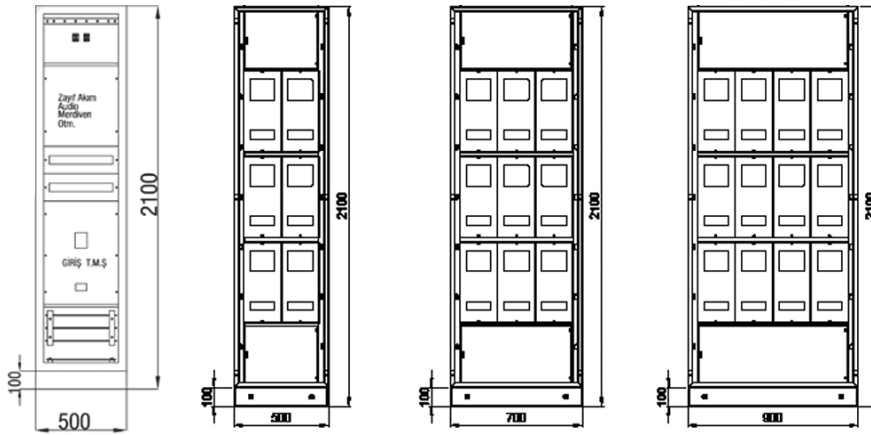

DİKİLİ TİP

Modüler Sayaç Panoları

Modüler Sistem Monofaze Sayaç Panoları			
Ürün Kodu	En x Boy x Derinlik	Ürün Özellikleri	Liste Fiyatı (Adet)
SP4021040	400x2100x400mm	250A TMS 2 Ad. Mnf. Syç.36 Ad. W Otomat Yeri Mevcut	31.800 ₺
SP4021040	400x2100x400mm	8 Monofaze Sayaç	30.400 ₺
SP6021040	600x2100x400mm	12 Monofaze Sayaç	33.200 ₺
SP7021040	700x2100x400mm	16 Monofaze Sayaç	36.000 ₺

Modüler Sistem Trifaze Sayaç Panoları			
Ürün Kodu	En x Boy x Derinlik	Ürün Özellikleri	Liste Fiyatı (Adet)
SP5021040	500x2100x400mm	630A Toroid TMS 34 Ad. W Otomat Yeri Mevcut	32.400 ₺
SP5021040	500x2100x400mm	6 Trifaze Sayaç	31.750 ₺
SP7021040	700x2100x400mm	9 Trifaze Sayaç	37.400 ₺
SP9021040	900x2100x400mm	12 Trifaze Sayaç	44.000 ₺

Panolarımız RAL 7035 epoksi polyster elektostatik toz boya ile boyanmaktadır.
Pano kapılarımız poliüretan sıvı contalıdır.