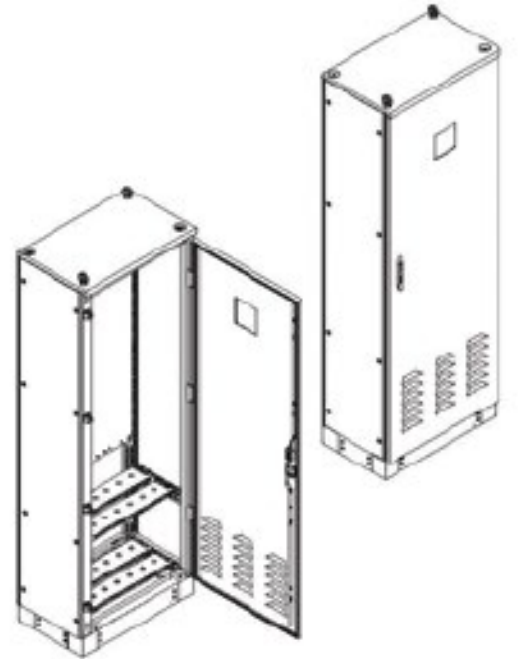

DİKİLİ TİP

Modüler Kompanzasyon Panoları

Ürün Kodu	En x Boy x Derinlik	Ürün Özellikleri	Liste Fiyatı (Adet)
SP5018040K	500x1800x400mm	8-12 Kademe 2 Raflı	Sorunuz
SP6018040K	600x1800x400mm	8-12 Kademe 2 Raflı	Sorunuz
SP7018040K	700x1800x400mm	8-12 Kademe 2 Raflı	Sorunuz
SP6018050K	600x1800x500mm	8-12 Kademe 2 Raflı	Sorunuz
SP7018050K	700x1800x500mm	8-12 Kademe 2 Raflı	Sorunuz
SP8018050K	800x1800x500mm	8-12 Kademe 2 Raflı	Sorunuz
SP8018060K	600x1800x600mm	8-12 Kademe 2 Raflı	Sorunuz
SP7018060K	700x1800x600mm	8-12 Kademe 2 Raflı	Sorunuz
SP8018060K	800x1800x600mm	8-15 Kademe 2 Raflı	Sorunuz
SP9018060K	900x1800x600mm	8-15 Kademe 2 Raflı	Sorunuz
SP7018070K	700x1800x700mm	8-12 Kademe 2 Raflı	Sorunuz
SP8018070K	800x1800x700mm	8-15 Kademe 2 Raflı	Sorunuz
SP9018070K	900x1800x700mm	8-15 Kademe 2 Raflı	Sorunuz
SP10018070K	1000x1800x700mm	250kVAR Kapasiteli	Sorunuz
SP12018070K	1200x1800x700mm	8-24 Kademe 2 Raflı	Sorunuz

Panolarımız RAL 7035 epoksi polyester elektrostatik toz boya ile boyanmaktadır.
Pano kapılarımız poliüretan sıvı contalıdır.