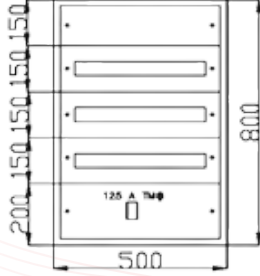

PERDE SAÇLI GÖRÜNÜM

60 Adet Sigorta + 125 A Kompak + Klemens Yeri Mevcut			
Ürün Kodu	En x Boy x Derinlik	Sac Kalınlığı (mm)	Liste Fiyatı (Adet)
SP804	50x80x18	0.80	10.000 ₺