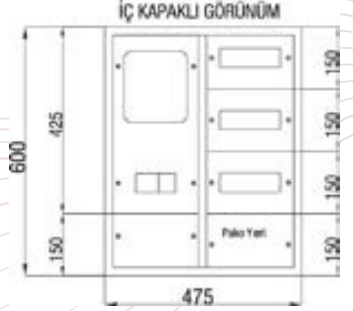

1 Trifaze Sayaç, 7+27 Adet Sigorta + Pako Çıkışı			
Ürün Kodu	En x Boy x Derinlik	Sac Kalınlığı (mm)	Liste Fiyatı (Adet)
SP101	48x60x14	1.00	Sorunuz