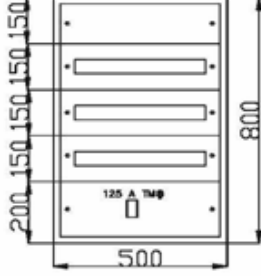

PERDE SACLI GÖRÜNÜM

60 Adet Sigorta + 125 A Kompak + Klemens Yeri Mevcut			
Ürün Kodu	En x Boy x Derinlik	Sac Kalınlığı (mm)	Liste Fiyatı (Adet)
SP824	50x80x14	0.80	7.450 ₺