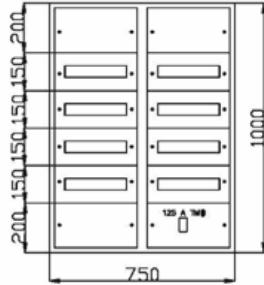

PERDE SAÇLI GÖRÜNÜM

120 Adet Sigorta + 125 A Kompak + Klemens Yeri Mevcut			
Ürün Kodu	En x Boy x Derinlik	Sac Kalınlığı (mm)	Liste Fiyatı (Adet)
SP807	75x100x20	1.00	18.450 ₺