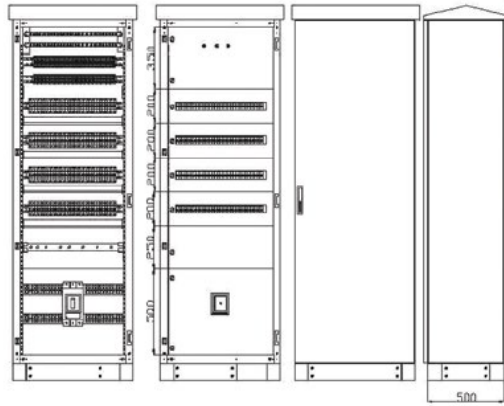

DİKİLİ TİP MODÜLER PERDE SACLI

Sigorta Dağıtım Panoları

ŞAMDAN PANO

- Panoların modüler olmasından dolayı iç perde düzeni kullanım durumlarına göre kendi aralarında değiştirilebilir.
- Panolarda kullanılan bakır bara ve klemens yerleri isteğe göre sigorta yeri olarak sipariş verilebilir.
- Çatılı harici panolar; panoyu yağmura ve diğer hava şartlarına karşı koruması için pano dış kısımlarına doğru 5 cm çıkıntılıdır bundan dolayı yanına başka bir panonun montajı mümkün değildir. Sipariş vermeden önce bize ulaşınız tasarım konusunda size yardımcı olabiliriz.
- Harici panoların boya su tutmaz polyester boyalıdır.

Ürün Kodu	En x Boy x Derinlik	Ürün Özellikleri	Liste Fiyatı (Adet)
SP5018050SD	500x1800x500mm	72 Modüllü	Sorunuz
SP6018050SD	600x1800x500mm	96 Modüllü	Sorunuz
SP7018050SD	700x1800x500mm	116 Modüllü	Sorunuz
SP8018050SD	800x1800x500mm	140 Modüllü	Sorunuz
SP9018050SD	900x1800x500mm	160 Modüllü	Sorunuz
SP5021050SD	500x2100x500mm	90 Modüllü	Sorunuz
SP6021050SD	600x2100x500mm	120 Modüllü	Sorunuz
SP7021050SD	700x2100x500mm	144 Modüllü	Sorunuz
SP8021050SD	800x2100x500mm	175 Modüllü	Sorunuz
SP9021050SD	900x2100x500mm	200 Modüllü	Sorunuz
SP5018070SD	500x1800x500mm	72 Modüllü	Sorunuz
SP6018070SD	600x1800x500mm	96 Modüllü	Sorunuz
SP7018070SD	700x1800x500mm	116 Modüllü	Sorunuz
SP8018070SD	800x1800x500mm	140 Modüllü	Sorunuz
SP9018070SD	900x1800x500mm	160 Modüllü	Sorunuz
SP5021070SD	500x2100x500mm	90 Modüllü	Sorunuz
SP6021070SD	600x2100x500mm	120 Modüllü	Sorunuz
SP7021070SD	700x2100x500mm	144 Modüllü	Sorunuz
SP8021070SD	800x2100x500mm	175 Modüllü	Sorunuz
SP9021070SD	900x2100x500mm	200 Modüllü	Sorunuz
SP5018050SDH	500x1800x500mm	72 Modüllü	Sorunuz
SP6018050SDH	600x1800x500mm	96 Modüllü	Sorunuz
SP7018050SDH	700x1800x500mm	116 Modüllü	Sorunuz
SP8018050SDH	800x1800x500mm	140 Modüllü	Sorunuz
SP9018050SDH	900x1800x500mm	160 Modüllü	Sorunuz
SP5028050SDH	500x2100x400mm	90 Modüllü	Sorunuz
SP6021050SDH	600x2100x500mm	120 Modüllü	Sorunuz
SP7021050SDH	700x2100x600mm	144 Modüllü	Sorunuz
SP8021050SDH	800x2100x700mm	175 Modüllü	Sorunuz
SP9021050SDH	900x2100x800mm	200 Modüllü	Sorunuz
SP5018070SDH	500x1800x500mm	72 Modüllü	Sorunuz
SP6018070SDH	600x1800x500mm	96 Modüllü	Sorunuz
SP7018070SDH	700x1800x500mm	116 Modüllü	Sorunuz
SP8021070SDH	800x1800x500mm	140 Modüllü	Sorunuz
SP9021070SDH	900x1800x500mm	160 Modüllü	Sorunuz
SP5021070SDH	500x2100x500mm	90 Modüllü	Sorunuz
SP6021070SDH	600x2100x500mm	120 Modüllü	Sorunuz
SP7021070SDH	700x2100x500mm	144 Modüllü	Sorunuz
SP8021070SDH	800x2100x500mm	175 Modüllü	Sorunuz
SP9021070SDH	900x2100x500mm	200 Modüllü	Sorunuz

Panolarımız RAL 7035 epoksi polyester elektrostatik toz boya ile boyanmaktadır.
Pano kapılarımız poliüretan sıvı contalıdır.