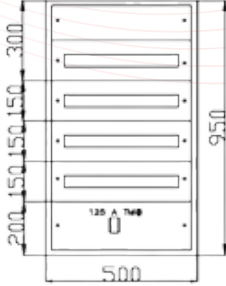

PERDE SAÇLI GÖRÜNÜM

80 Adet Sigorta + 125 A Kompak + Klemens Yeri Mevcut			
Ürün Kodu	En x Boy x Derinlik	Sac Kalınlığı (mm)	Liste Fiyatı (Adet)
SP805	50x95x18	0.80	11.300 ₺