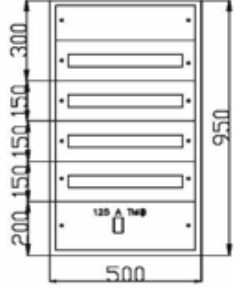

PERDE SACLI GÖRÜNÜM

80 Adet Sigorta + 125 A Kompak + Klemens Yeri Mevcut			
Ürün Kodu	En x Boy x Derinlik	Sac Kalınlığı (mm)	Liste Fiyatı (Adet)
SP825	50x95x17	0.80	9.240 ₺