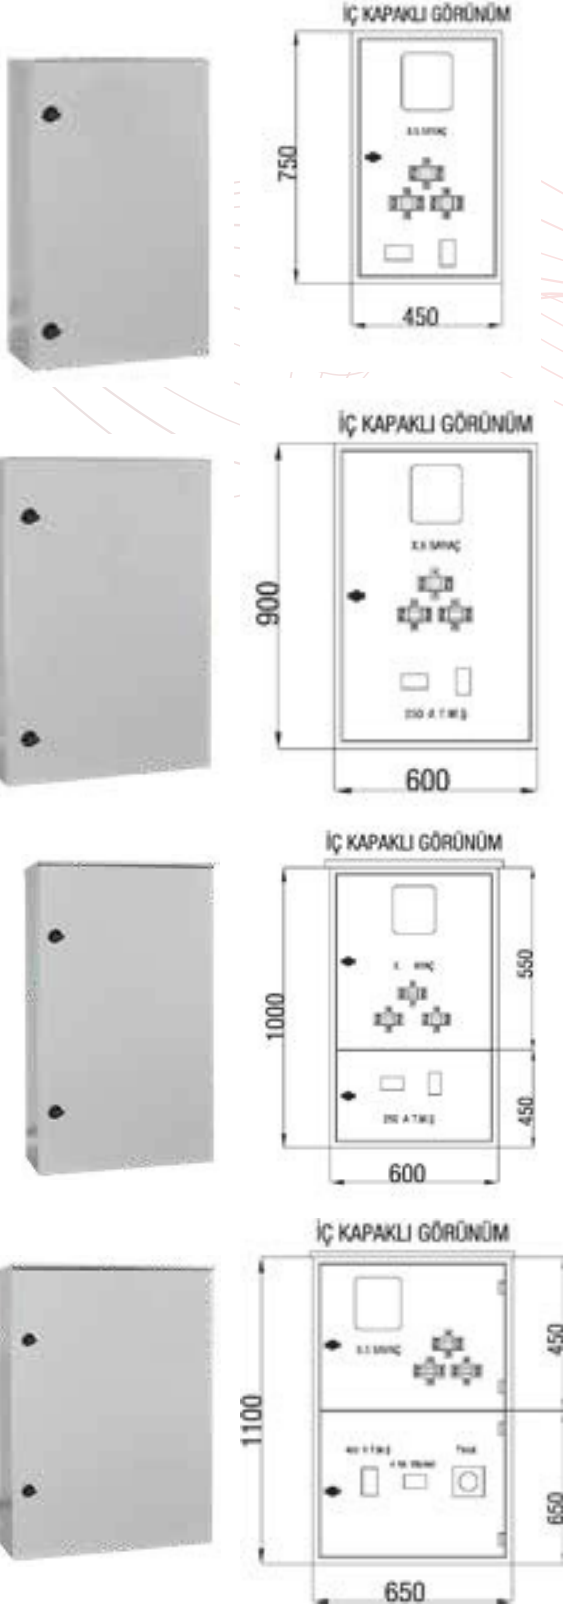

SIVA ÜSTÜ DUVAR TİPİ

Dahili & Harici x5 Kombi Sayaç Panoları

x5 Elektronik Sayaç,+Akım Trafosu + Kompak Yeri Mevcut			
Ürün Kodu	En x Boy x Derinlik	Sac Kalınlığı (mm)	Liste Fiyatı (Adet)
SP115	45x75x20mm	1.00	7.850 ₺

x5 Elektronik Sayaç,+Akım Trafosu + 250 A Kompak Yeri Mevcut			
Ürün Kodu	En x Boy x Derinlik	Sac Kalınlığı (mm)	Liste Fiyatı (Adet)
SP115A	60x90x25mm	1.00	11.580 ₺

x5 Elektronik Sayaç,+Akım Trafosu + 250 A Kompak Yeri Mevcut			
Ürün Kodu	En x Boy x Derinlik	Sac Kalınlığı (mm)	Liste Fiyatı (Adet)
SP115B	60x100x25mm	1.00	12.000 ₺

x5 Elektronik Sayaç,+Akım Trafosu + 400 A Kompak Yeri Mevcut			
Ürün Kodu	En x Boy x Derinlik	Sac Kalınlığı (mm)	Liste Fiyatı (Adet)
SP115BH	65x100x25mm	1.00	13.750 ₺

Panolarımız RAL 7035 epoksi polyester elektrostatik toz boya ile boyanmaktadır.
Pano kapılarımız poliüretan sıvı contalıdır.