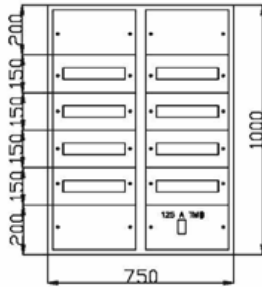

PERDE SACLI GÖRÜNÜM

120 Adet Sigorta + 125 A Kompak + Klemens Yeri Mevcut			
Ürün Kodu	En x Boy x Derinlik	Sac Kalınlığı (mm)	Liste Fiyatı (Adet)
SP827	75x100x17	1.00	17.400 ₺