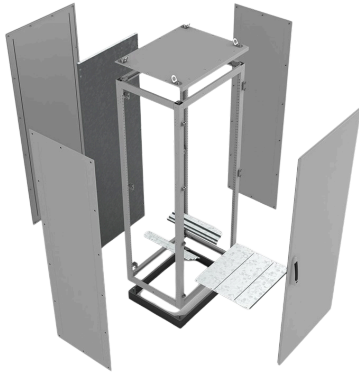

DİKİLİ TİP

Modüler Taban Saçlı Panolar

(Boy 2100)

Modüler Sistem Montaj Plakalı Panolar		
Ürün Kodu	En x Boy x Derinlik	Liste Fiyatı (Adet)
SP4021040T	400x2100x400	Sorunuz
SP4021050T	400x2100x500	Sorunuz
SP4021060T	400x2100x600	Sorunuz
SP4021070T	400x2100x700	Sorunuz
SP4021080T	400x2100x800	Sorunuz
SP5021040T	500x2100x400	Sorunuz
SP5021060T	500x2100x600	Sorunuz
SP5021070T	500x2100x700	Sorunuz
SP5021080T	500x2100x800	Sorunuz
SP6021040T	600x2100x400	Sorunuz
SP6021050T	600x2100x500	Sorunuz
SP6021060T	600x2100x600	Sorunuz
SP6021070T	600x2100x700	Sorunuz
SP6021080T	600x2100x800	Sorunuz
SP7021040T	700x2100x400	Sorunuz
SP7021050T	700x2100x500	Sorunuz
SP7021060T	700x2100x600	Sorunuz
SP7021070T	700x2100x700	Sorunuz
SP7021080T	700x2100x800	Sorunuz
SP8021040T	800x2100x400	Sorunuz
SP8021050T	800x2100x500	Sorunuz
SP8021060T	800x2100x600	Sorunuz
SP8021070T	800x2100x700	Sorunuz
SP8021080T	800x2100x800	Sorunuz
SP9021040T	900x2100x400	Sorunuz
SP9021050T	900x2100x500	Sorunuz
SP9021060T	900x2100x600	Sorunuz
SP9021070T	900x2100x700	Sorunuz
SP9021080T	900x2100x800	Sorunuz