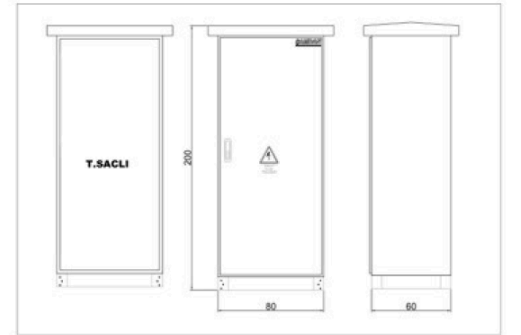

DİKİLİ TİP

Harici Taban Saçlı Panolar

Ürün Kodu	En x Boy x Derinlik	Liste Fiyatı (Adet)
SP4019040	400x1900x400	Sorunuz
SP4019050	400x1900x500	Sorunuz
SP4019060	400x1900x600	Sorunuz
SP4019070	400x1900x700	Sorunuz
SP4019080	400x1900x800	Sorunuz
SP5019040	500x1900x400	Sorunuz
SP5019050	500x1900x500	Sorunuz
SP5019060	500x1900x600	Sorunuz
SP5019070	500x1900x700	Sorunuz
SP5019080	500x1900x800	Sorunuz
SP6019040	600x1900x400	Sorunuz
SP6019050	600x1900x500	Sorunuz
SP6019060	600x1900x600	Sorunuz
SP6019070	600x1900x700	Sorunuz
SP6019080	600x1900x800	Sorunuz
SP7019040	700x1900x400	Sorunuz
SP7019050	700x1900x500	Sorunuz
SP7019060	700x1900x600	Sorunuz
SP7019070	700x1900x700	Sorunuz
SP7019080	700x1900x800	Sorunuz
SP8019040	800x1900x400	Sorunuz
SP8019050	800x1900x500	Sorunuz
SP8019060	800x1900x600	Sorunuz
SP8019070	800x1900x700	Sorunuz
SP8019080	800x1900x800	Sorunuz
SP9019040	900x1900x400	Sorunuz
SP9019050	900x1900x500	Sorunuz
SP9019060	900x1900x600	Sorunuz
SP9019070	900x1900x700	Sorunuz
SP9019080	900x1900x800	Sorunuz

Panolarımız RAL 7035 epoksi polyester elektrostatik toz boya ile boyanmaktadır.
Pano kapılarımız poliüretan sıvı contalıdır.