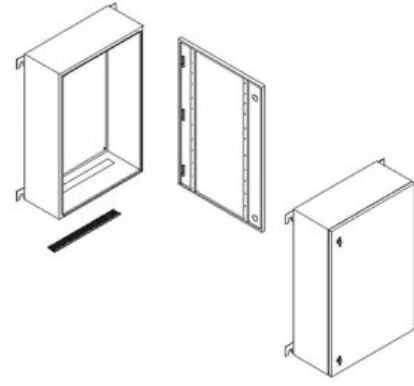

Etanj S Serisi - Taban Saclı Etanj			
Ürün Kodu	Boyut (En x Boy x Derinlik)	Sac Kalınlığı (mm)	Liste Fiyatı (Adet)
SP608030S	60x80x30	1.20	8.650 ₺
SP609025S	60x90x25	1.20	9.600 ₺
SP609030S	60x90x30	1.20	10.150 ₺
SP6010020S	60x100x20	1.50	9.950 ₺
SP6010025S	60x100x25	1.50	10.750 ₺
SP6010030S	60x100x30	1.50	11.600 ₺
SP6010040S	60x100x40	1.50	12.800 ₺
SP6012020S	60x120x20	1.50	13.100 ₺
SP6012030S	60x120x30	1.50	14.150 ₺
SP6014030S	60x140x30	1.50	16.400 ₺
SP6014040S	60x140x40	1.50	17.400 ₺
SP7010020S	70x100x20	1.50	12.300 ₺
SP7010025S	70x100x25	1.50	12.750 ₺
SP7010030S	70x100x30	1.50	13.250 ₺
SP7010040S	70x100x40	1.50	13.900 ₺
SP7012020S	70x120x20	1.50	14.900 ₺
SP7012030S	70x120x30	1.50	16.000 ₺
SP7012040S	70x120x40	1.50	17.500 ₺
SP7014030S	70x140x30	1.50	18.290 ₺
SP7014040S	70x140x40	1.50	20.120 ₺
SP8010020S	80x100x20	1.50	14.500 ₺
SP8010025S	80x100x25	1.50	15.840 ₺
SP8010030S	80x100x30	1.50	16.590 ₺
SP8010040S	80x100x40	1.50	17.150 ₺
SP8012025S	80x120x25	1.50	17.900 ₺
SP8012030S	80x120x30	1.50	18.630 ₺
SP8014030S	80x140x30	1.50	21.240 ₺
SP8014040S	80x140x40	1.50	23.300 ₺

Panolarımız RAL 7035 epoksi polyeater elektrostatik toz boya ile boyanmaktadır.
Pano kapılarımız poliüretan sıvı contalıdır.