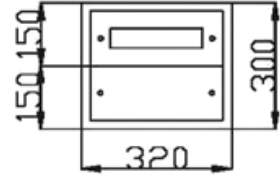

METAL SİGORTA DAĞITIM PANOLARI

Sıva Üstü

SP
ŞAMDAN PANO

12 Adet Sigorta + Pako Yeri Mevcut			
Ürün Kodu	En x Boy x Derinlik	Sac Kalınlığı (mm)	Liste Fiyatı (Adet)
SP800	35x30x15	0.80	3.300 ₺

PERDE SACLI GÖRÜNÜM

24 Adet Sigorta + Pako Yeri Mevcut			
Ürün Kodu	En x Boy x Derinlik	Sac Kalınlığı (mm)	Liste Fiyatı (Adet)
SP801	35x45x15	0.80	4.250 ₺