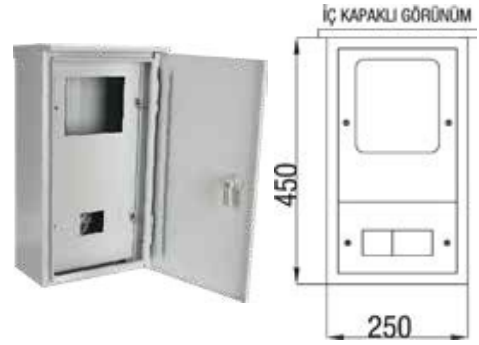

Trifaze Sayaç Panosu			
Ürün Kodu	En x Boy x Derinlik	Sac Kalınlığı (mm)	Liste Fiyatı (Adet)
SP2545	25x45x15	1.00	2.500 ₺

Trifaze Sayaç Panosu			
Ürün Kodu	En x Boy x Derinlik	Sac Kalınlığı (mm)	Liste Fiyatı (Adet)
SP2515	25x45x15	1.00	3.140 ₺