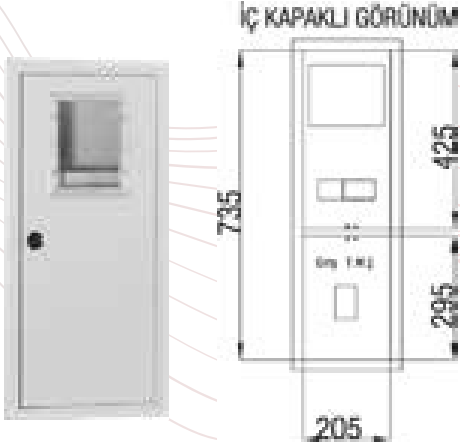

İÇ KAPAKLI GÖRÜNÜM

SIVA ALTI

Duvar Tipi Sayaç Panoları

İÇ KAPAKLI GÖRÜNÜM

1 Trifaze Sayaç, Kompak Çıkışlı			
Ürün Kodu	En x Boy x Derinlik	Sac Kalınlığı (mm)	Liste Fiyatı (Adet)
SP201	20x75x15	1.00	3.280 ₺