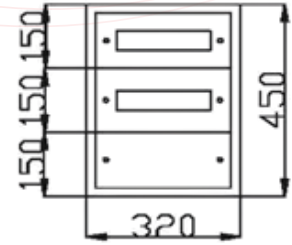

PERDE SACLI GÖRÜNÜM

36 Adet Sigorta + Pako Yeri Mevcut			
Ürün Kodu	En x Boy x Derinlik	Sac Kalınlığı (mm)	Liste Fiyatı (Adet)
SP802	35x60x18	0.80	4.800 ₺