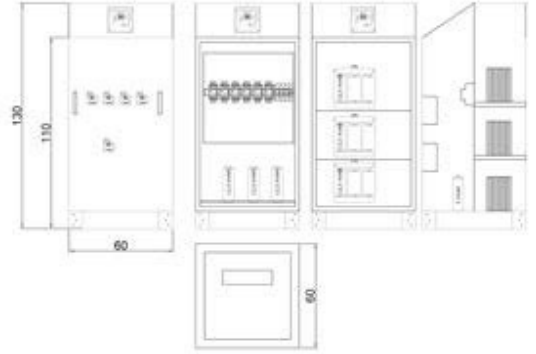

600 V GES Santrali Kompanzasyon Panoları			
Ürün Kodu	Ürün Özellikleri	Güç	Liste Fiyatı (Adet)
SPGES003	Kompanzasyon Panoları	15kW	Sorunuz
SPGES004	Kompanzasyon Panoları	15kW	Sorunuz