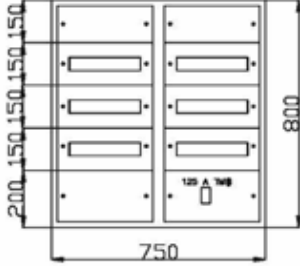

PERDE SACLI GÖRÜNÜM

90 Adet Sigorta + 125 A Kompak + Klemens Yeri Mevcut			
Ürün Kodu	En x Boy x Derinlik	Sac Kalınlığı (mm)	Liste Fiyatı (Adet)
SP826	75x80x17	1.00	14.050 ₺