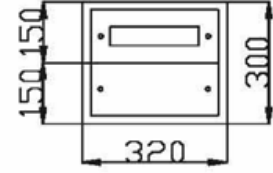

## 12 Adet Sigorta + Pako Yeri Mevcut

Ürün Kodu	En x Boy x Derinlik	Sac Kalınlığı (mm)	Liste Fiyatı (Adet)
SP820	32x30x14	0.80	2.200 ₺

PERDE SACLI GÖRÜNÜM