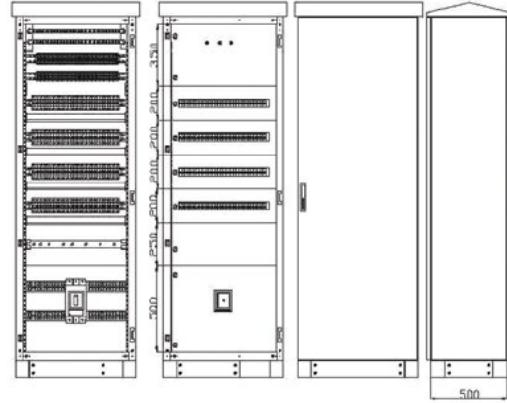

DİKİLİ TİP MODÜLER PERDE SACLI

Sigorta Dağıtım Panoları

ŞAMDAN PANO

- Panoların modüler olmasından dolayı iç perde düzeni kullanım durumlarına göre kendi aralarında değiştirilebilir.
- Panolarda kullanılan bakır bara ve klemens yerleri isteğe göre sigorta yeri olarak sipariş verilebilir.
- Çatılı harici panolar; panoyu yağmura ve diğer hava şartlarına karşı koruması için pano dış kısımlarına doğru 5 cm çıkıntılıdır bundan dolayı yanına başka bir panonun montajı mümkün değildir. Sipariş vermeden önce bize ulaşınız tasarım konusunda size yardımcı olabiliriz.
- Harici panoların boya su tutmaz polyester boyalıdır.

Ürün Kodu	En x Boy x Derinlik	Ürün Özellikleri	Liste Fiyatı (Adet)
SP5018050SD	500x1800x500mm	72 Modüllü	Sorunuz
SP6018050SD	600x1800x500mm	96 Modüllü	Sorunuz
SP7018050SD	700x1800x500mm	116 Modüllü	Sorunuz
SP8018050SD	800x1800x500mm	140 Modüllü	Sorunuz
SP9018050SD	900x1800x500mm	160 Modüllü	Sorunuz
SP5021050SD	500x2100x500mm	90 Modüllü	Sorunuz
SP6021050SD	600x2100x500mm	120 Modüllü	Sorunuz
SP7021050SD	700x2100x500mm	144 Modüllü	Sorunuz
SP8021050SD	800x2100x500mm	175 Modüllü	Sorunuz
SP9021050SD	900x2100x500mm	200 Modüllü	Sorunuz
SP5018070SD	500x1800x500mm	72 Modüllü	Sorunuz
SP6018070SD	600x1800x500mm	96 Modüllü	Sorunuz
SP7018070SD	700x1800x500mm	116 Modüllü	Sorunuz
SP8018070SD	800x1800x500mm	140 Modüllü	Sorunuz
SP9018070SD	900x1800x500mm	160 Modüllü	Sorunuz
SP5021070SD	500x2100x500mm	90 Modüllü	Sorunuz
SP6021070SD	600x2100x500mm	120 Modüllü	Sorunuz
SP7021070SD	700x2100x500mm	144 Modüllü	Sorunuz
SP8021070SD	800x2100x500mm	175 Modüllü	Sorunuz
SP9021070SD	900x2100x500mm	200 Modüllü	Sorunuz
SP5018050SDH	500x1800x500mm	72 Modüllü	Sorunuz
SP6018050SDH	600x1800x500mm	96 Modüllü	Sorunuz
SP7018050SDH	700x1800x500mm	116 Modüllü	Sorunuz
SP8018050SDH	800x1800x500mm	140 Modüllü	Sorunuz
SP9018050SDH	900x1800x500mm	160 Modüllü	Sorunuz
SP5028050SDH	500x2100x400mm	90 Modüllü	Sorunuz
SP6021050SDH	600x2100x500mm	120 Modüllü	Sorunuz
SP7021050SDH	700x2100x600mm	144 Modüllü	Sorunuz
SP8021050SDH	800x2100x700mm	175 Modüllü	Sorunuz
SP9021050SDH	900x2100x800mm	200 Modüllü	Sorunuz
SP5018070SDH	500x1800x500mm	72 Modüllü	Sorunuz
SP6018070SDH	600x1800x500mm	96 Modüllü	Sorunuz
SP7018070SDH	700x1800x500mm	116 Modüllü	Sorunuz
SP8021070SDH	800x1800x500mm	140 Modüllü	Sorunuz
SP9021070SDH	900x1800x500mm	160 Modüllü	Sorunuz
SP5021070SDH	500x2100x500mm	90 Modüllü	Sorunuz
SP6021070SDH	600x2100x500mm	120 Modüllü	Sorunuz
SP7021070SDH	700x2100x500mm	144 Modüllü	Sorunuz
SP8021070SDH	800x2100x500mm	175 Modüllü	Sorunuz
SP9021070SDH	900x2100x500mm	200 Modüllü	Sorunuz

Panolarımız RAL 7035 epoksi polyester elektrostatik toz boya ile boyanmaktadır.
Pano kapılarımız poliüretan sıvı contalıdır.