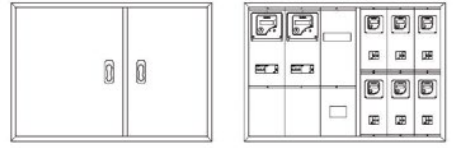

Sıva Üstü Monofaze Trifaze Sayaç Panoları				
Ürün Kodu	En x Boy x Derinlik	Ürün Özellikleri	Sac Kalınlığı (mm)	Liste Fiyatı (Adet)
SP404S	105x78x15	4 Monofaze 2 Trifaze Sayaç	0.8	Sorunuz
SP406S	120x78x15	5 Monofaze 2 Trifaze Sayaç	0.8	Sorunuz
SP408S	135x78x15	8 Monofaze 2 Trifaze Sayaç	0.8	Sorunuz
SP410S	150x78x15	10 Monofaze 2 Trifaze Sayaç	0.8	Sorunuz

Sıva Üstü Monofaze Trifaze Sayaç Panoları				
Ürün Kodu	En x Boy x Derinlik	Ürün Özellikleri	Sac Kalınlığı (mm)	Liste Fiyatı (Adet)
SP412S	105x78x15	12 Monofaze 2 Trifaze Sayaç	0.8	Sorunuz
SP415S	120x78x15	15 Monofaze 2 Trifaze Sayaç	0.8	Sorunuz
SP418S	135x78x15	18 Monofaze 2 Trifaze Sayaç	0.8	Sorunuz
SP421S	150x78x15	21 Monofaze 2 Trifaze Sayaç	0.8	Sorunuz
SP424S	165x78x15	24 Monofaze 2 Trifaze Sayaç	0.8	Sorunuz
SP427S	180x78x15	27 Monofaze 2 Trifaze Sayaç	0.8	Sorunuz
SP430S	200x78x15	30 Monofaze 2 Trifaze Sayaç	0.8	Sorunuz