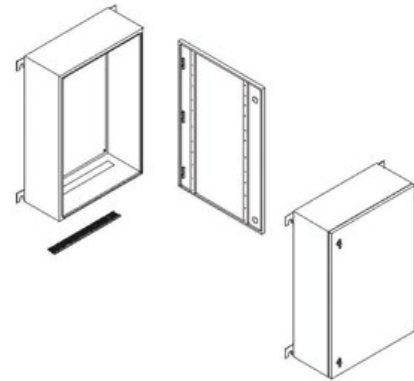

Etanj S Serisi - Taban Saclı Etanj			
Ürün Kodu	Boyut (En x Boy x Derinlik)	Sac Kalınlığı (mm)	Liste Fiyatı (Adet)
SP608030S	60x80x30	1.20	8.650 ₺
SP609025S	60x90x25	1.20	9.600 ₺
SP609030S	60x90x30	1.20	10.150 ₺
SP6010020S	60x100x20	1.50	9.950 ₺
SP6010025S	60x100x25	1.50	10.750 ₺
SP6010030S	60x100x30	1.50	11.600 ₺
SP6010040S	60x100x40	1.50	12.800 ₺
SP6012020S	60x120x20	1.50	13.100 ₺
SP6012030S	60x120x30	1.50	14.150 ₺
SP6014030S	60x140x30	1.50	16.400 ₺
SP6014040S	60x140x40	1.50	17.400 ₺
SP7010020S	70x100x20	1.50	12.300 ₺
SP7010025S	70x100x25	1.50	12.750 ₺
SP7010030S	70x100x30	1.50	13.250 ₺
SP7010040S	70x100x40	1.50	13.900 ₺
SP7012020S	70x120x20	1.50	14.900 ₺
SP7012030S	70x120x30	1.50	16.000 ₺
SP7012040S	70x120x40	1.50	17.500 ₺
SP7014030S	70x140x30	1.50	18.290 ₺
SP7014040S	70x140x40	1.50	20.120 ₺
SP8010020S	80x100x20	1.50	14.500 ₺
SP8010025S	80x100x25	1.50	15.840 ₺
SP8010030S	80x100x30	1.50	16.590 ₺
SP8010040S	80x100x40	1.50	17.150 ₺
SP8012025S	80x120x25	1.50	17.900 ₺
SP8012030S	80x120x30	1.50	18.630 ₺
SP8014030S	80x140x30	1.50	21.240 ₺
SP8014040S	80x140x40	1.50	23.300 ₺

Panolarımız RAL 7035 epoksi polyeater elektrostatik toz boya ile boyanmaktadır.
Pano kapılarımız poliüretan sıvı contalıdır.