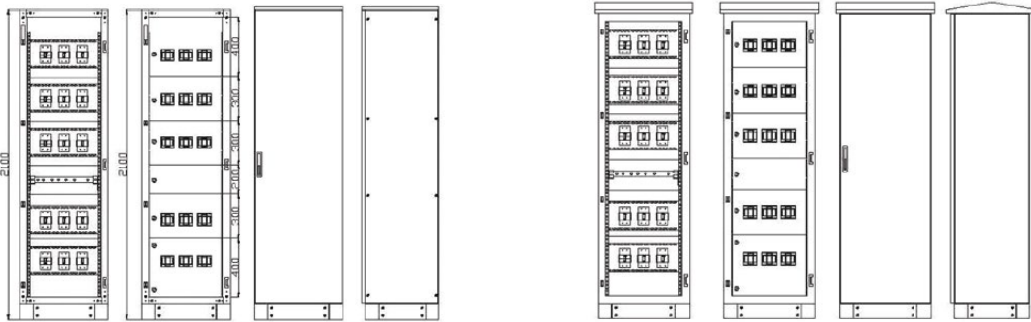

Ürün Kodu	En x Boy x Derinlik	Ürün Özellikleri	Liste Fiyatı (Adet)
SP6018050KD	600x1800x500mm	12 T.M.Ş Dağıtım Panosu	Sorunuz
SP7018050KD	700x1800x500mm	16 T.M.Ş Dağıtım Panosu	Sorunuz
SP8018050KD	800x1800x500mm	20 T.M.Ş Dağıtım Panosu	Sorunuz
SP9018050K	900x1800x500mm	24 T.M.Ş Dağıtım Panosu	Sorunuz
SP6021050KD	600x2100x500mm	15 T.M.Ş Dağıtım Panosu	Sorunuz
SP7021050KD	700x2100x500mm	20 T.M.Ş Dağıtım Panosu	Sorunuz
SP8021050KD	800x2100x500mm	25 T.M.Ş Dağıtım Panosu	Sorunuz
SP9021050KD	900x2100x500mm	30 T.M.Ş Dağıtım Panosu	Sorunuz
SP6018070KD	600x1800x500mm	12 T.M.Ş Dağıtım Panosu	Sorunuz
SP7018070KD	700x1800x500mm	16 T.M.Ş Dağıtım Panosu	Sorunuz
SP8018070KD	800x1800x500mm	20 T.M.Ş Dağıtım Panosu	Sorunuz
SP9018070KD	900x1800x500mm	24 T.M.Ş Dağıtım Panosu	Sorunuz
SP6021070KD	600x2100x500mm	15 T.M.Ş Dağıtım Panosu	Sorunuz
SP7021070KD	700x2100x500mm	20 T.M.Ş Dağıtım Panosu	Sorunuz
SP8021070KD	800x2100x500mm	25 T.M.Ş Dağıtım Panosu	Sorunuz
SP9021070KD	900x2100x500mm	30 T.M.Ş Dağıtım Panosu	Sorunuz
SP6018050KD	600x1800x500mm	12 T.M.Ş Dağıtım Panosu	Sorunuz
SP7018050KD	700x2100x500mm	16 T.M.Ş Dağıtım Panosu	Sorunuz
SP8018050KD	800x2100x500mm	20 T.M.Ş Dağıtım Panosu	Sorunuz
SP9018050KD	900x2100x500mm	24 T.M.Ş Dağıtım Panosu	Sorunuz
SP6021050KD	600x1800x500mm	15 T.M.Ş Dağıtım Panosu	Sorunuz
SP7021050KD	700x1800x500mm	20 T.M.Ş Dağıtım Panosu	Sorunuz
SP8021050KD	800x1800x500mm	25 T.M.Ş Dağıtım Panosu	Sorunuz
SP9021050KD	900x1800x500mm	30 T.M.Ş Dağıtım Panosu	Sorunuz
SP6018070KD	600x2100x500mm	12 T.M.Ş Dağıtım Panosu	Sorunuz
SP7018070KD	700x2100x500mm	16 T.M.Ş Dağıtım Panosu	Sorunuz
SP8018070KD	800x2100x500mm	20 T.M.Ş Dağıtım Panosu	Sorunuz
SP9018070KD	900x2100x500mm	24 T.M.Ş Dağıtım Panosu	Sorunuz
SP6021070KD	600x1800x500mm	15 T.M.Ş Dağıtım Panosu	Sorunuz
SP7021070KD	700x1800x500mm	20 T.M.Ş Dağıtım Panosu	Sorunuz
SP8021070KD	800x1800x500mm	25 T.M.Ş Dağıtım Panosu	Sorunuz
SP9021070KD	900x1800x500mm	30 T.M.Ş Dağıtım Panosu	Sorunuz

- Kompakt şalter dağıtım panoları olan şase içerisinde montaj edilme durumlarına göre ayarlanabilmektedir.
- Kompakt şalterlerin örtü plakasının görünen kısımlarında standart olan patlatma muhafaza bulunmaktadır. Kullanım sıklıkları baz alınarak hazırlanan patlatmaların dışında özel ölçülere göre yer yapılabilen veya patlatma olmadan size gönderilmektedir.

Panolarımız RAL 7035 epoksi polyester elektrostatik toz boya ile boyanmaktadır.
Pano kapılarımız poliüretan sıvı contalıdır.