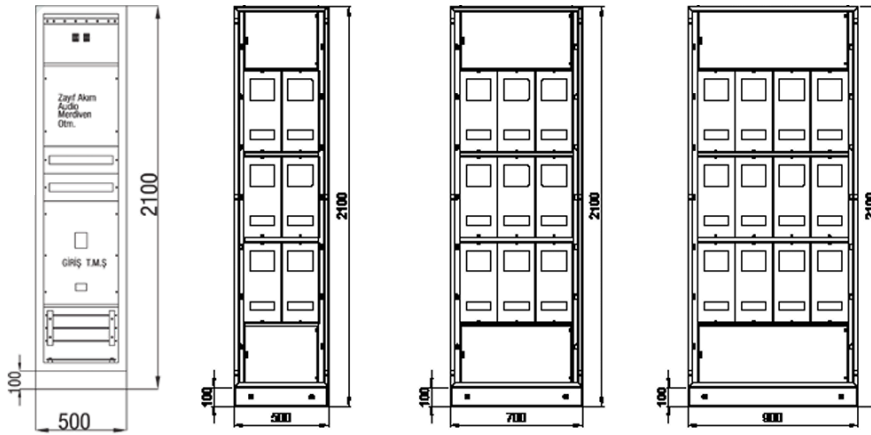

DİKİLİ TİP

Modüler Sayaç Panoları

Modüler Sistem Monofaze Sayaç Panoları			
Ürün Kodu	En x Boy x Derinlik	Ürün Özellikleri	Liste Fiyatı (Adet)
SP4021040	400x2100x400mm	250A TMS 2 Ad. Mnf. Syç.36 Ad. W Otomat Yeri Mevcut	31.800 ₺
SP4021040	400x2100x400mm	8 Monofaze Sayaç	30.400 ₺
SP6021040	600x2100x400mm	12 Monofaze Sayaç	33.200 ₺
SP7021040	700x2100x400mm	16 Monofaze Sayaç	36.000 ₺

Modüler Sistem Trifaze Sayaç Panoları			
Ürün Kodu	En x Boy x Derinlik	Ürün Özellikleri	Liste Fiyatı (Adet)
SP5021040	500x2100x400mm	630A Toroid TMS 34 Ad. W Otomat Yeri Mevcut	32.400 ₺
SP5021040	500x2100x400mm	6 Trifaze Sayaç	31.750 ₺
SP7021040	700x2100x400mm	9 Trifaze Sayaç	37.400 ₺
SP9021040	900x2100x400mm	12 Trifaze Sayaç	44.000 ₺

Panolarımız RAL 7035 epoksi polyester elektrostatik toz boya ile boyanmaktadır.
Pano kapılarımız poliüretan sıvı contalıdır.