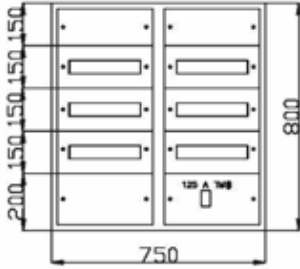

PERDE SACLI GÖRÜNÜM

90 Adet Sigorta + 125 A Kompak + Klemens Yeri Mevcut			
Ürün Kodu	En x Boy x Derinlik	Sac Kalınlığı (mm)	Liste Fiyatı (Adet)
SP826	75x80x17	1.00	14.050 ₺