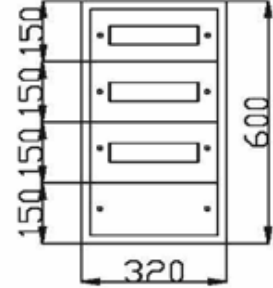

PERDE SACLI GÖRÜNÜM

45 Adet Sigorta + Pako Yeri Mevcut

Ürün Kodu	En x Boy x Derinlik	Sac Kalınlığı (mm)	Liste Fiyatı (Adet)
SP823	40x60x14	0.80	4.900 ₺