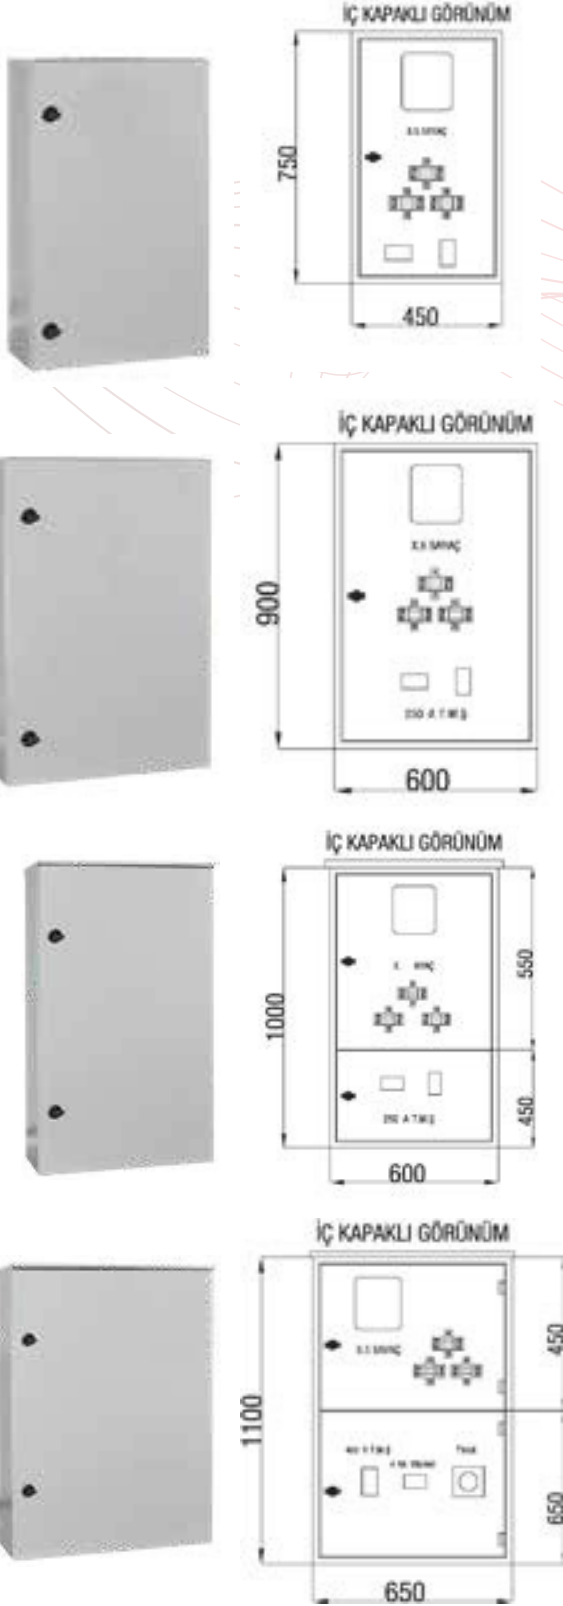

SIVA ÜSTÜ DUVAR TİPİ

Dahili & Harici x5 Kombi Sayaç Panoları

x5 Elektronik Sayaç,+Akım Trafosu + Kompak Yeri Mevcut			
Ürün Kodu	En x Boy x Derinlik	Sac Kalınlığı (mm)	Liste Fiyatı (Adet)
SP115	45x75x20mm	1.00	7.850 ₺

x5 Elektronik Sayaç,+Akım Trafosu + 250 A Kompak Yeri Mevcut			
Ürün Kodu	En x Boy x Derinlik	Sac Kalınlığı (mm)	Liste Fiyatı (Adet)
SP115A	60x90x25mm	1.00	11.580 ₺

x5 Elektronik Sayaç,+Akım Trafosu + 250 A Kompak Yeri Mevcut			
Ürün Kodu	En x Boy x Derinlik	Sac Kalınlığı (mm)	Liste Fiyatı (Adet)
SP115B	60x100x25mm	1.00	12.000 ₺

x5 Elektronik Sayaç,+Akım Trafosu + 400 A Kompak Yeri Mevcut			
Ürün Kodu	En x Boy x Derinlik	Sac Kalınlığı (mm)	Liste Fiyatı (Adet)
SP115BH	65x100x25mm	1.00	13.750 ₺

Panolarımız RAL 7035 epoksi polyester elektrostatik toz boya ile boyanmaktadır.
Pano kapılarımız poliüretan sıvı contalıdır.