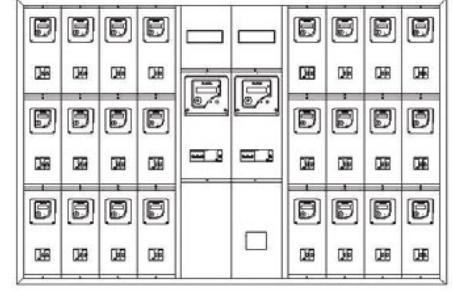

Sıva Üstü Monofaze Trifaze Sayaç Panoları				
Ürün Kodu	En x Boy x Derinlik	Ürün Özellikleri	Sac Kalınlığı (mm)	Liste Fiyatı (Adet)
SP3418S	150x120x15	18 Monofaze 4 Trifaze Sayaç	0.8	Sorunuz
SP3421S	195x120x15	21 Monofaze 4 Trifaze Sayaç	0.8	Sorunuz
SP3424S	210x120x15	24 Monofaze 4 Trifaze Sayaç	0.8	Sorunuz
SP3427S	225x120x15	27 Monofaze 4 Trifaze Sayaç	0.8	Sorunuz
SP3430S	245x120x15	30 Monofaze 4 Trifaze Sayaç	0.8	Sorunuz