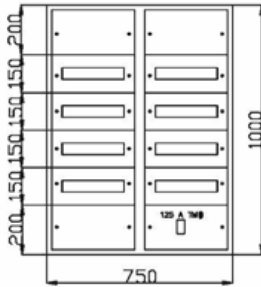

PERDE SACLI GÖRÜNÜM

120 Adet Sigorta + 125 A Kompak + Klemens Yeri Mevcut			
Ürün Kodu	En x Boy x Derinlik	Sac Kalınlığı (mm)	Liste Fiyatı (Adet)
SP827	75x100x17	1.00	17.400 ₺