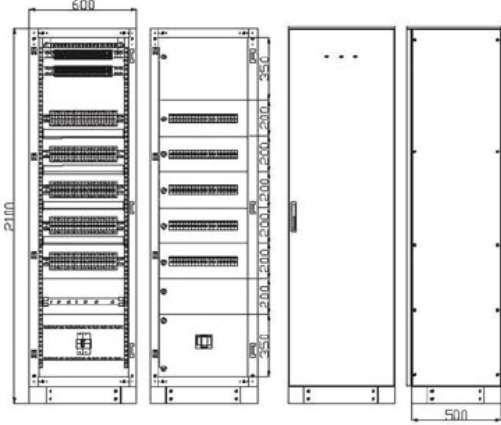

DİKİLİ TİP MODÜLER PERDE SACLI

Sigorta Dağıtım Panoları

ŞAMDAN PANO

- Panoların modüler olmasından dolayı iç perde düzeni kullanım durumlarına göre kendi aralarında değiştirilebilir.
- Panolarda kullanılan bakır bara ve klemens yerleri isteğe göre sigorta yeri olarak sipariş verilebilir.
- Çatılı harici panolar; panoyu yağmura ve diğer hava şartlarına karşı koruması için pano dış kısımlarına doğru 5 cm çıkıntılıdır bundan dolayı yanına başka bir panonun montajı mümkün değildir. Sipariş vermeden önce bize ulaşınız tasarım konusunda size yardımcı olabiliriz.
- Harici panoların boya su tutmaz polyester boyalıdır.

Ürün Kodu	En x Boy x Derinlik	Ürün Özellikleri	Liste Fiyatı (Adet)
SP5018050SD	500x1800x500mm	72 Modüllü	Sorunuz
SP6018050SD	600x1800x500mm	96 Modüllü	Sorunuz
SP7018050SD	700x1800x500mm	116 Modüllü	Sorunuz
SP8018050SD	800x1800x500mm	140 Modüllü	Sorunuz
SP9018050SD	900x1800x500mm	160 Modüllü	Sorunuz
SP5021050SD	500x2100x500mm	90 Modüllü	Sorunuz
SP6021050SD	600x2100x500mm	120 Modüllü	Sorunuz
SP7021050SD	700x2100x500mm	144 Modüllü	Sorunuz
SP8021050SD	800x2100x500mm	175 Modüllü	Sorunuz
SP9021050SD	900x2100x500mm	200 Modüllü	Sorunuz
SP5018070SD	500x1800x500mm	72 Modüllü	Sorunuz
SP6018070SD	600x1800x500mm	96 Modüllü	Sorunuz
SP7018070SD	700x1800x500mm	116 Modüllü	Sorunuz
SP8018070SD	800x1800x500mm	140 Modüllü	Sorunuz
SP9018070SD	900x1800x500mm	160 Modüllü	Sorunuz
SP5021070SD	500x2100x500mm	90 Modüllü	Sorunuz
SP6021070SD	600x2100x500mm	120 Modüllü	Sorunuz
SP7021070SD	700x2100x500mm	144 Modüllü	Sorunuz
SP8021070SD	800x2100x500mm	175 Modüllü	Sorunuz
SP9021070SD	900x2100x500mm	200 Modüllü	Sorunuz
SP5018050SDH	500x1800x500mm	72 Modüllü	Sorunuz
SP6018050SDH	600x1800x500mm	96 Modüllü	Sorunuz
SP7018050SDH	700x1800x500mm	116 Modüllü	Sorunuz
SP8018050SDH	800x1800x500mm	140 Modüllü	Sorunuz
SP9018050SDH	900x1800x500mm	160 Modüllü	Sorunuz
SP5028050SDH	500x2100x400mm	90 Modüllü	Sorunuz
SP6021050SDH	600x2100x500mm	120 Modüllü	Sorunuz
SP7021050SDH	700x2100x600mm	144 Modüllü	Sorunuz
SP8021050SDH	800x2100x700mm	175 Modüllü	Sorunuz
SP9021050SDH	900x2100x800mm	200 Modüllü	Sorunuz
SP5018070SDH	500x1800x500mm	72 Modüllü	Sorunuz
SP6018070SDH	600x1800x500mm	96 Modüllü	Sorunuz
SP7018070SDH	700x1800x500mm	116 Modüllü	Sorunuz
SP8021070SDH	800x1800x500mm	140 Modüllü	Sorunuz
SP9021070SDH	900x1800x500mm	160 Modüllü	Sorunuz
SP5021070SDH	500x2100x500mm	90 Modüllü	Sorunuz
SP6021070SDH	600x2100x500mm	120 Modüllü	Sorunuz
SP7021070SDH	700x2100x500mm	144 Modüllü	Sorunuz
SP8021070SDH	800x2100x500mm	175 Modüllü	Sorunuz
SP9021070SDH	900x2100x500mm	200 Modüllü	Sorunuz

Panolarımız RAL 7035 epoksi polyester elektrostatik toz boya ile boyanmaktadır.
Pano kapılarımız poliüretan sıvı contalıdır.