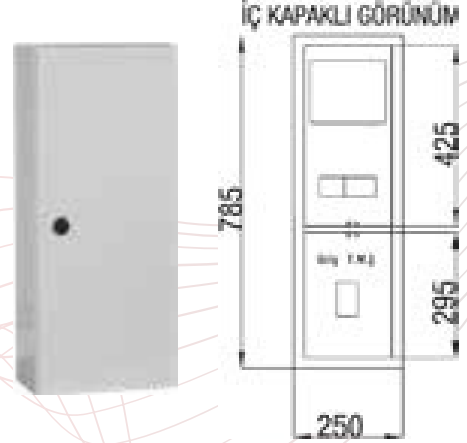

Trifaze Sayaç Panosu			
Ürün Kodu	En x Boy x Derinlik	Sac Kalınlığı (mm)	Liste Fiyatı (Adet)
SP2580	25x80x15	1.00	3.750 ₺