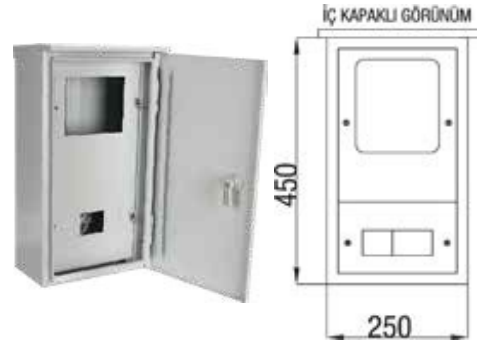

Trifaze Sayaç Panosu			
Ürün Kodu	En x Boy x Derinlik	Sac Kalınlığı (mm)	Liste Fiyatı (Adet)
SP2515	25x45x15	1.00	3.140 ₺