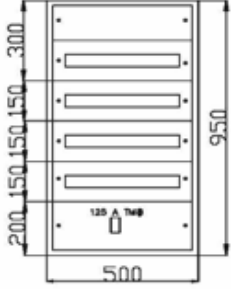

PERDE SACLI GÖRÜNÜM

80 Adet Sigorta + 125 A Kompak + Klemens Yeri Mevcut			
Ürün Kodu	En x Boy x Derinlik	Sac Kalınlığı (mm)	Liste Fiyatı (Adet)
SP825	50x95x17	0.80	9.240 ₺