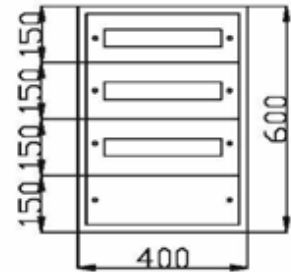

PERDE SACLI GÖRÜNÜM

Panolarımız RAL 7035 epoksi polyester elektrostatik toz boya ile boyanmaktadır.
Pano kapılarımız poliüretan sıvı contalıdır.