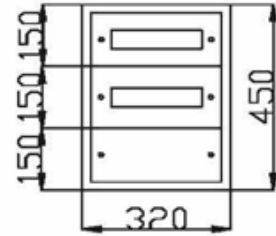

PERDE SACLI GÖRÜNÜM

36 Adet Sigorta + Pako Yeri Mevcut

Ürün Kodu	En x Boy x Derinlik	Sac Kalınlığı (mm)	Liste Fiyatı (Adet)
SP822	32x60x14	0.80	4.200 ₺