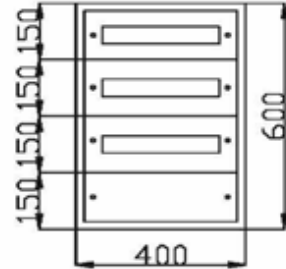

PERDE SACLI GÖRÜNÜM

Panolarımız RAL 7035 epoksi polyester elektrostatik toz boya ile boyanmaktadır.
Pano kapılarımız poliüretan sıvı contalıdır.