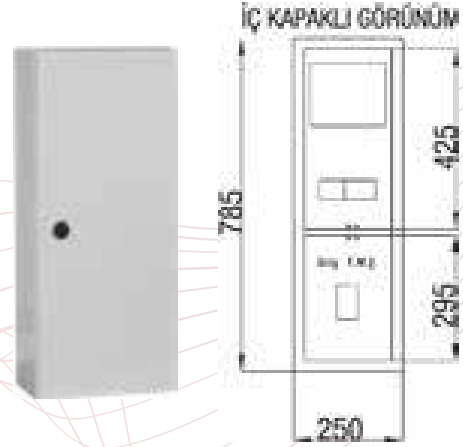

Trifaze Sayaç Panosu			
Ürün Kodu	En x Boy x Derinlik	Sac Kalınlığı (mm)	Liste Fiyatı (Adet)
SP2580	25x80x15	1.00	3500 ₺