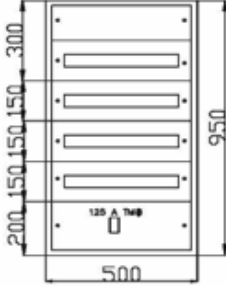

PERDE SACLI GÖRÜNÜM

80 Adet Sigorta + 125 A Kompak + Klemens Yeri Mevcut			
Ürün Kodu	En x Boy x Derinlik	Sac Kalınlığı (mm)	Liste Fiyatı (Adet)
SP805	50x95x18	0.80	8400₺