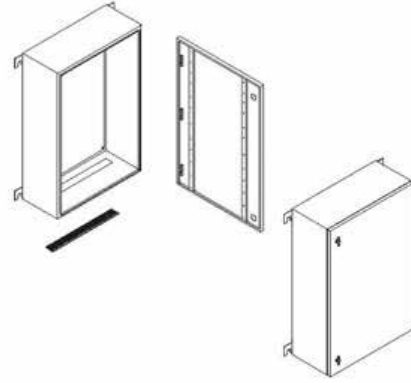

Etanj S Serisi - Taban Saclı Etanj			
Ürün Kodu	Boyut (En x Boy x Derinlik)	Sac Kalınlığı (mm)	Liste Fiyatı (Adet)
SP608030S	60x80x30	1.20	7530₺
SP609025S	60x90x25	1.20	8420₺
SP609030S	60x90x30	1.20	8800₺
SP6010020S	60x100x20	1.50	8650₺
SP6010025S	60x100x25	1.50	9360₺
SP6010030S	60x100x30	1.50	10050₺
SP6010040S	60x100x40	1.50	11160₺
SP6012020S	60x120x20	1.50	11400₺
SP6012030S	60x120x30	1.50	12300₺
SP6014030S	60x140x30	1.50	14270₺
SP6014040S	60x140x40	1.50	15150₺
SP7010020S	70x100x20	1.50	10700₺
SP7010025S	70x100x25	1.50	11100₺
SP7010030S	70x100x30	1.50	11520₺
SP7010040S	70x100x40	1.50	12080₺
SP7012020S	70x120x20	1.50	12950₺
SP7012030S	70x120x30	1.50	13940₺
SP7012040S	70x120x40	1.50	15200₺
SP7014030S	70x140x30	1.50	15900₺
SP7014040S	70x140x40	1.50	17500₺
SP8010020S	80x100x20	1.50	12640₺
SP8010025S	80x100x25	1.50	13770₺
SP8010030S	80x100x30	1.50	14400₺
SP8010040S	80x100x40	1.50	14900₺
SP8012025S	80x120x25	1.50	15550₺
SP8012030S	80x120x30	1.50	16200₺
SP8014030S	80x140x30	1.50	18470₺
SP8014040S	80x140x40	1.50	20250₺