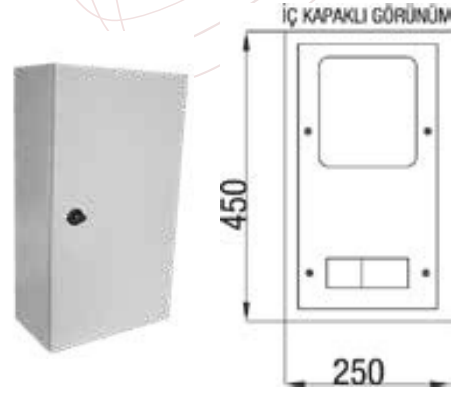

Trifaze Sayaç Panosu			
Ürün Kodu	En x Boy x Derinlik	Sac Kalınlığı (mm)	Liste Fiyatı (Adet)
SP2545	25x45x15	1.00	2000 ₺