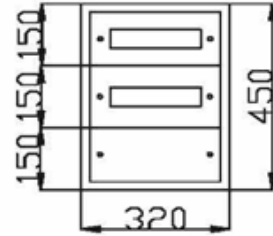

PERDE SACLI GÖRÜNÜM

36 Adet Sigorta + Pako Yeri Mevcut

Ürün Kodu	En x Boy x Derinlik	Sac Kalınlığı (mm)	Liste Fiyatı (Adet)
SP822	32x60x14	0.80	3500₺