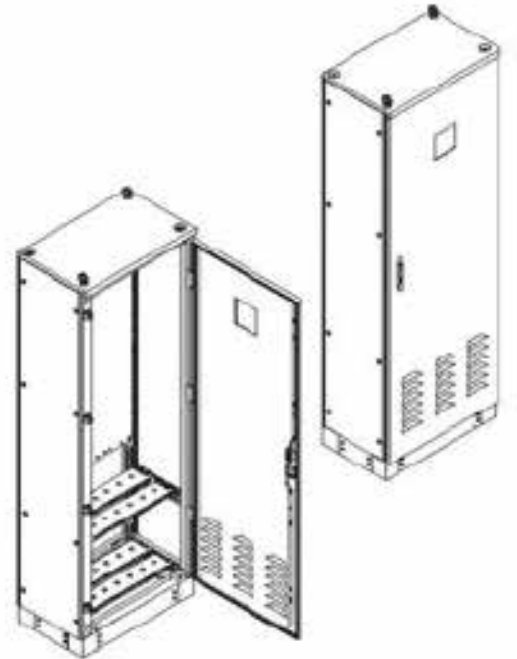

DİKİLİ TİP

Modüler Kompanzasyon Panoları

Ürün Kodu	En x Boy x Derinlik	Ürün Özellikleri	Liste Fiyatı (Adet)
SP5018040K	500x1800x400mm	8-12 Kademe 2 Raflı	Sorunuz
SP6018040K	600x1800x400mm	8-12 Kademe 2 Raflı	Sorunuz
SP7018040K	700x1800x400mm	8-12 Kademe 2 Raflı	Sorunuz
SP6018050K	600x1800x500mm	8-12 Kademe 2 Raflı	Sorunuz
SP7018050K	700x1800x500mm	8-12 Kademe 2 Raflı	Sorunuz
SP8018050K	800x1800x500mm	8-12 Kademe 2 Raflı	Sorunuz
SP8018060K	600x1800x600mm	8-12 Kademe 2 Raflı	Sorunuz
SP7018060K	700x1800x600mm	8-12 Kademe 2 Raflı	Sorunuz
SP8018060K	800x1800x600mm	8-15 Kademe 2 Raflı	Sorunuz
SP9018060K	900x1800x600mm	8-15 Kademe 2 Raflı	Sorunuz
SP7018070K	700x1800x700mm	8-12 Kademe 2 Raflı	Sorunuz
SP8018070K	800x1800x700mm	8-15 Kademe 2 Raflı	Sorunuz
SP9018070K	900x1800x700mm	8-15 Kademe 2 Raflı	Sorunuz
SP10018070K	1000x1800x700mm	250kVAR Kapasiteli	Sorunuz
SP12018070K	1200x1800x700mm	8-24 Kademe 2 Raflı	Sorunuz

Panolarımız RAL 7035 epoksi polyester elektrostatik toz boya ile boyanmaktadır.
Pano kapılarımız poliüretan sıvı contalıdır.