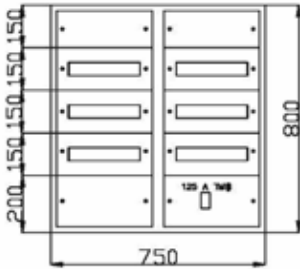

PERDE SACLI GÖRÜNÜM

90 Adet Sigorta + 125 A Kompak + Klemens Yeri Mevcut			
Ürün Kodu	En x Boy x Derinlik	Sac Kalınlığı (mm)	Liste Fiyatı (Adet)
SP826	75x80x17	1.00	11700₺