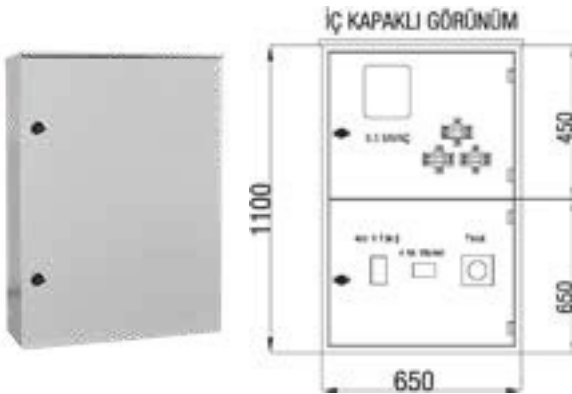

x5 Elektronik Sayaç,+Akım Trafosu + 400 A Kompak Yeri Mevcut			
Ürün Kodu	En x Boy x Derinlik	Sac Kalınlığı (mm)	Liste Fiyatı (Adet)
SP115BH	65x100x25mm	1.00	11400₺

Panolarımız RAL 7035 epoksi polyester elektrostatik toz boya ile boyanmaktadır.
Pano kapılarımız poliüretan sıvı contalıdır.