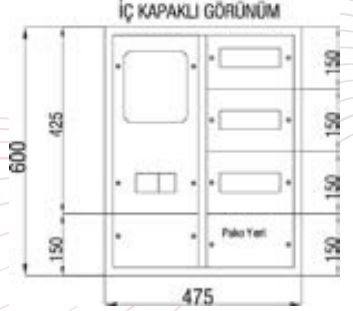

1 Trifaze Sayaç, 7+27 Adet Sigorta + Pako Çıkışı			
Ürün Kodu	En x Boy x Derinlik	Sac Kalınlığı (mm)	Liste Fiyatı (Adet)
SP101	48x60x14	1.00	5100 ₺