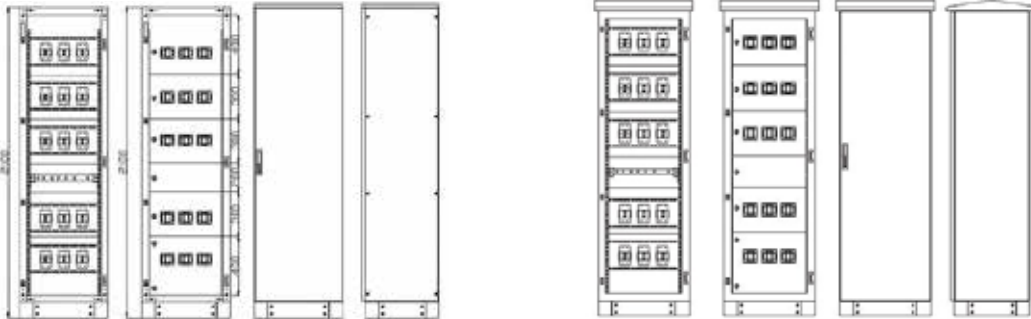

Ürün Kodu	En x Boy x Derinlik	Ürün Özellikleri	Liste Fiyatı (Adet)
SP6018050KD	600x1800x500mm	12 T.M.Ş Dağıtım Panosu	Sorunuz
SP7018050KD	700x1800x500mm	16 T.M.Ş Dağıtım Panosu	Sorunuz
SP8018050KD	800x1800x500mm	20 T.M.Ş Dağıtım Panosu	Sorunuz
SP9018050K	900x1800x500mm	24 T.M.Ş Dağıtım Panosu	Sorunuz
SP6021050KD	600x2100x500mm	15 T.M.Ş Dağıtım Panosu	Sorunuz
SP7021050KD	700x2100x500mm	20 T.M.Ş Dağıtım Panosu	Sorunuz
SP8021050KD	800x2100x500mm	25 T.M.Ş Dağıtım Panosu	Sorunuz
SP9021050KD	900x2100x500mm	30 T.M.Ş Dağıtım Panosu	Sorunuz
SP6018070KD	600x1800x500mm	12 T.M.Ş Dağıtım Panosu	Sorunuz
SP7018070KD	700x1800x500mm	16 T.M.Ş Dağıtım Panosu	Sorunuz
SP8018070KD	800x1800x500mm	20 T.M.Ş Dağıtım Panosu	Sorunuz
SP9018070KD	900x1800x500mm	24 T.M.Ş Dağıtım Panosu	Sorunuz
SP6021070KD	600x2100x500mm	15 T.M.Ş Dağıtım Panosu	Sorunuz
SP7021070KD	700x2100x500mm	20 T.M.Ş Dağıtım Panosu	Sorunuz
SP8021070KD	800x2100x500mm	25 T.M.Ş Dağıtım Panosu	Sorunuz
SP9021070KD	900x2100x500mm	30 T.M.Ş Dağıtım Panosu	Sorunuz
SP6018050KD	600x1800x500mm	12 T.M.Ş Dağıtım Panosu	Sorunuz
SP7018050KD	700x2100x500mm	16 T.M.Ş Dağıtım Panosu	Sorunuz
SP8018050KD	800x2100x500mm	20 T.M.Ş Dağıtım Panosu	Sorunuz
SP9018050KD	900x2100x500mm	24 T.M.Ş Dağıtım Panosu	Sorunuz
SP6021050KD	600x1800x500mm	15 T.M.Ş Dağıtım Panosu	Sorunuz
SP7021050KD	700x1800x500mm	20 T.M.Ş Dağıtım Panosu	Sorunuz
SP8021050KD	800x1800x500mm	25 T.M.Ş Dağıtım Panosu	Sorunuz
SP9021050KD	900x1800x500mm	30 T.M.Ş Dağıtım Panosu	Sorunuz
SP6018070KD	600x2100x500mm	12 T.M.Ş Dağıtım Panosu	Sorunuz
SP7018070KD	700x2100x500mm	16 T.M.Ş Dağıtım Panosu	Sorunuz
SP8018070KD	800x2100x500mm	20 T.M.Ş Dağıtım Panosu	Sorunuz
SP9018070KD	900x2100x500mm	24 T.M.Ş Dağıtım Panosu	Sorunuz
SP6021070KD	600x1800x500mm	15 T.M.Ş Dağıtım Panosu	Sorunuz
SP7021070KD	700x1800x500mm	20 T.M.Ş Dağıtım Panosu	Sorunuz
SP8021070KD	800x1800x500mm	25 T.M.Ş Dağıtım Panosu	Sorunuz
SP9021070KD	900x1800x500mm	30 T.M.Ş Dağıtım Panosu	Sorunuz

- Kompakt şalter dağıtım panoları olan şase içerisinde montaj edilme durumlarına göre ayarlanabilmektedir.
- Kompakt şalterlerin örtü plakasının görünen kısımlarında standart olan patlatma muhafaza bulunmaktadır. Kullanım sıklıkları baz alınarak hazırlanan patlatmaların dışında özel ölçülere göre yer yapılabilen veya patlatma olmadan size gönderilmektedir.

Panolarımız RAL 7035 epoksi polyester elektrostatik toz boya ile boyanmaktadır.
Pano kapılarımız poliüretan sıvı contalıdır.