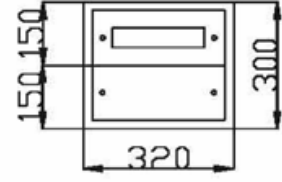

METAL SİGORTA DAĞITIM PANOLARI

Sıva Üstü **SP** ŞAMDAN PANO

12 Adet Sigorta + Pako Yeri Mevcut			
Ürün Kodu	En x Boy x Derinlik	Sac Kalınlığı (mm)	Liste Fiyatı (Adet)
SP800	32x30x15	0.80	2180₺

PERDE SACLI GÖRÜNÜM

24 Adet Sigorta + Pako Yeri Mevcut			
Ürün Kodu	En x Boy x Derinlik	Sac Kalınlığı (mm)	Liste Fiyatı (Adet)
SP801	32x45x15	0.80	3140₺