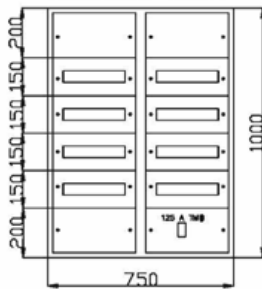

PERDE SACLI GÖRÜNÜM

120 Adet Sigorta + 125 A Kompak + Klemens Yeri Mevcut			
Ürün Kodu	En x Boy x Derinlik	Sac Kalınlığı (mm)	Liste Fiyatı (Adet)
SP827	75x100x17	1.00	14500₺