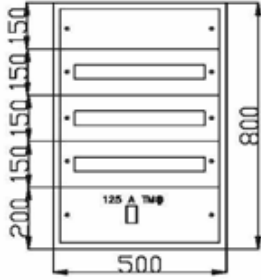

PERDE SACLI GÖRÜNÜM

60 Adet Sigorta + 125 A Kompak + Klemens Yeri Mevcut			
Ürün Kodu	En x Boy x Derinlik	Sac Kalınlığı (mm)	Liste Fiyatı (Adet)
SP824	50x80x14	0.80	6220₺