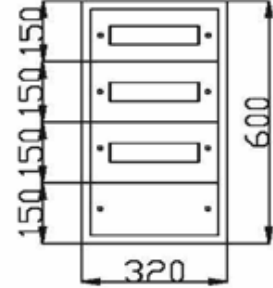

PERDE SACLI GÖRÜNÜM

45 Adet Sigorta + Pako Yeri Mevcut

Ürün Kodu	En x Boy x Derinlik	Sac Kalınlığı (mm)	Liste Fiyatı (Adet)
SP823	40x60x14	0.80	4100₺