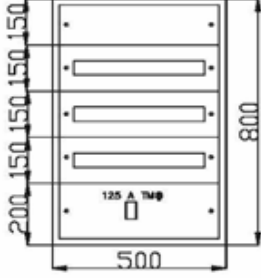

PERDE SACLI GÖRÜNÜM

60 Adet Sigorta + 125 A Kompak + Klemens Yeri Mevcut			
Ürün Kodu	En x Boy x Derinlik	Sac Kalınlığı (mm)	Liste Fiyatı (Adet)
SP804	50x80x18	0.80	7880₺