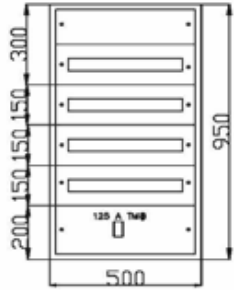

PERDE SACLI GÖRÜNÜM

80 Adet Sigorta + 125 A Kompak + Klemens Yeri Mevcut			
Ürün Kodu	En x Boy x Derinlik	Sac Kalınlığı (mm)	Liste Fiyatı (Adet)
SP825	50x95x17	0.80	7700₺