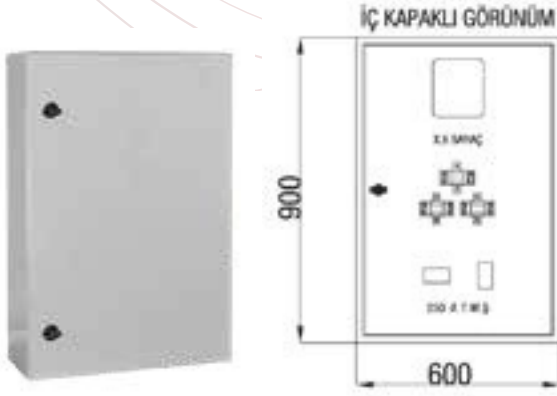

x5 Elektronik Sayaç,+Akım Trafosu + 250 A Kompak Yeri Mevcut			
Ürün Kodu	En x Boy x Derinlik	Sac Kalınlığı (mm)	Liste Fiyatı (Adet)
SP115A	60x90x25mm	1.00	9600₺