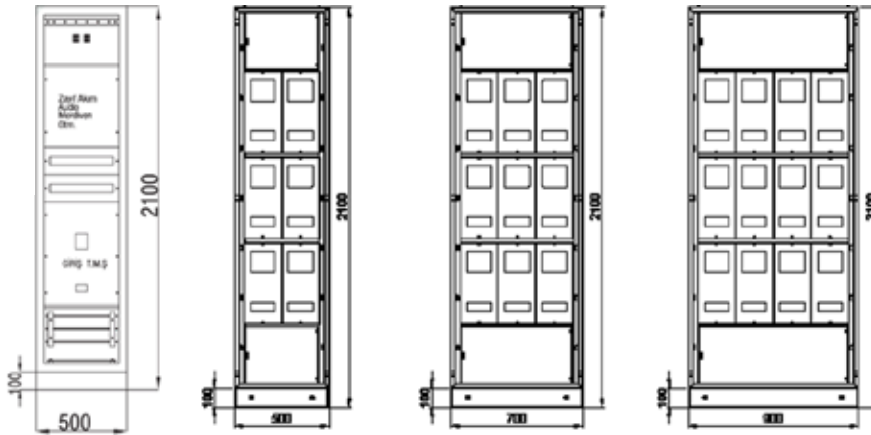

DİKİLİ TİP

Modüler Sayaç Panoları

Modüler Sistem Monofaze Sayaç Panoları			
Ürün Kodu	En x Boy x Derinlik	Ürün Özellikleri	Liste Fiyatı (Adet)
SP4021040	400x2100x400mm	250A TMS 2 Ad. Mnf. Syç.36 Ad. W Otomat Yeri Mevcut	27600₺
SP4021040	400x2100x400mm	8 Monofaze Sayaç	26400₺
SP6021040	600x2100x400mm	12 Monofaze Sayaç	28800₺
SP7021040	700x2100x400mm	16 Monofaze Sayaç	31200₺

Modüler Sistem Trifaze Sayaç Panoları			
Ürün Kodu	En x Boy x Derinlik	Ürün Özellikleri	Liste Fiyatı (Adet)
SP5021040	500x2100x400mm	630A Toroid TMS 34 Ad. W Otomat Yeri Mevcut	28200₺
SP5021040	500x2100x400mm	6 Trifaze Sayaç	27500₺
SP7021040	700x2100x400mm	9 Trifaze Sayaç	32520₺
SP9021040	900x2100x400mm	12 Trifaze Sayaç	36950₺

Panolarımız RAL 7035 epoksi polyester elektrostatik toz boya ile boyanmaktadır.
Pano kapılarımız poliüretan sıvı contalıdır.