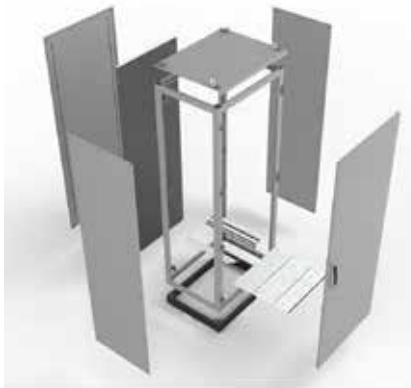

Modüler Sistem Montaj Plakalı Panolar		
Ürün Kodu	En x Boy x Derinlik	Liste Fiyatı (Adet)
SP4021040T	400x2100x400	Sorunuz
SP4021050T	400x2100x500	Sorunuz
SP4021060T	400x2100x600	Sorunuz
SP4021070T	400x2100x700	Sorunuz
SP4021080T	400x2100x800	Sorunuz
SP5021040T	500x2100x400	Sorunuz
SP5021060T	500x2100x600	Sorunuz
SP5021070T	500x2100x700	Sorunuz
SP5021080T	500x2100x800	Sorunuz
SP6021040T	600x2100x400	Sorunuz
SP6021050T	600x2100x500	Sorunuz
SP6021060T	600x2100x600	Sorunuz
SP6021070T	600x2100x700	Sorunuz
SP6021080T	600x2100x800	Sorunuz
SP7021040T	700x2100x400	Sorunuz
SP7021050T	700x2100x500	Sorunuz
SP7021060T	700x2100x600	Sorunuz
SP7021070T	700x2100x700	Sorunuz
SP7021080T	700x2100x800	Sorunuz
SP8021040T	800x2100x400	Sorunuz
SP8021050T	800x2100x500	Sorunuz
SP8021060T	800x2100x600	Sorunuz
SP8021070T	800x2100x700	Sorunuz
SP8021080T	800x2100x800	Sorunuz
SP9021040T	900x2100x400	Sorunuz
SP9021050T	900x2100x500	Sorunuz
SP9021060T	900x2100x600	Sorunuz
SP9021070T	900x2100x700	Sorunuz
SP9021080T	900x2100x800	Sorunuz