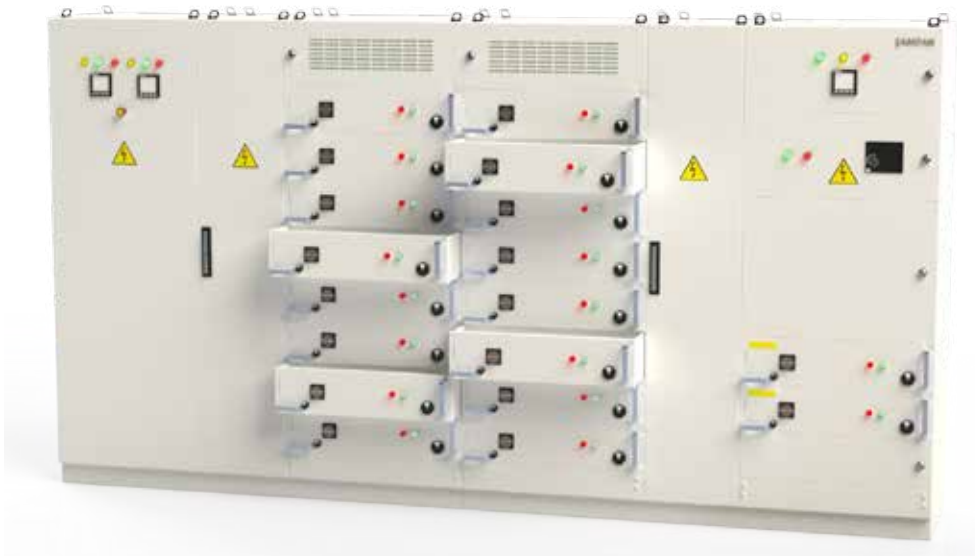

SİSTEM ÇÖZÜMLERİMİZ

Panolarımız RAL 7035 epoksi polyester elektrostatik toz boya ile boyanmaktadır.
Pano kaplarımız polüüretan sıvı contalıdır.