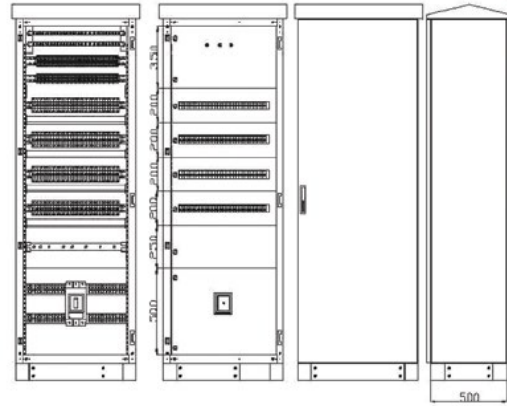

DİKİLİ TİP MODÜLER PERDE SACLI

Sigorta Dağıtım Panoları

- Panoların modüler olmasından dolayı iç perde düzeni kullanım durumlarına göre kendi aralarında değiştirilebilir.
- Panolarda kullanılan bakır bara ve klemens yerleri isteğe göre sigorta yeri olarak sipariş verilebilir.
- Çatılı harici panolar; panoyu yağmura ve diğer hava şartlarına karşı koruması için pano dış kısımlarına doğru 5 cm çıkıntılıdır bundan dolayı yanına başka bir panonun montajı mümkün değildir. Sipariş vermeden önce bize ulaşınız tasarım konusunda size yardımcı olabiliriz.
- Harici panoların boya su tutmaz polyester boyalıdır.

Ürün Kodu	En x Boy x Derinlik	Ürün Özellikleri	Liste Fiyatı (Adet)
SP5018050SD	500x1800x500mm	72 Modüllü	Sorunuz
SP6018050SD	600x1800x500mm	96 Modüllü	Sorunuz
SP7018050SD	700x1800x500mm	116 Modüllü	Sorunuz
SP8018050SD	800x1800x500mm	140 Modüllü	Sorunuz
SP9018050SD	900x1800x500mm	160 Modüllü	Sorunuz
SP5021050SD	500x2100x500mm	90 Modüllü	Sorunuz
SP6021050SD	600x2100x500mm	120 Modüllü	Sorunuz
SP7021050SD	700x2100x500mm	144 Modüllü	Sorunuz
SP8021050SD	800x2100x500mm	175 Modüllü	Sorunuz
SP9021050SD	900x2100x500mm	200 Modüllü	Sorunuz
SP5018070SD	500x1800x500mm	72 Modüllü	Sorunuz
SP6018070SD	600x1800x500mm	96 Modüllü	Sorunuz
SP7018070SD	700x1800x500mm	116 Modüllü	Sorunuz
SP8018070SD	800x1800x500mm	140 Modüllü	Sorunuz
SP9018070SD	900x1800x500mm	160 Modüllü	Sorunuz
SP5021070SD	500x2100x500mm	90 Modüllü	Sorunuz
SP6021070SD	600x2100x500mm	120 Modüllü	Sorunuz
SP7021070SD	700x2100x500mm	144 Modüllü	Sorunuz
SP8021070SD	800x2100x500mm	175 Modüllü	Sorunuz
SP9021070SD	900x2100x500mm	200 Modüllü	Sorunuz
SP5018050SDH	500x1800x500mm	72 Modüllü	Sorunuz
SP6018050SDH	600x1800x500mm	96 Modüllü	Sorunuz
SP7018050SDH	700x1800x500mm	116 Modüllü	Sorunuz
SP8018050SDH	800x1800x500mm	140 Modüllü	Sorunuz
SP9018050SDH	900x1800x500mm	160 Modüllü	Sorunuz
SP5028050SDH	500x2100x400mm	90 Modüllü	Sorunuz
SP6021050SDH	600x2100x500mm	120 Modüllü	Sorunuz
SP7021050SDH	700x2100x600mm	144 Modüllü	Sorunuz
SP8021050SDH	800x2100x700mm	175 Modüllü	Sorunuz
SP9021050SDH	900x2100x800mm	200 Modüllü	Sorunuz
SP5018070SDH	500x1800x500mm	72 Modüllü	Sorunuz
SP6018070SDH	600x1800x500mm	96 Modüllü	Sorunuz
SP7018070SDH	700x1800x500mm	116 Modüllü	Sorunuz
SP8021070SDH	800x1800x500mm	140 Modüllü	Sorunuz
SP9021070SDH	900x1800x500mm	160 Modüllü	Sorunuz
SP5021070SDH	500x2100x500mm	90 Modüllü	Sorunuz
SP6021070SDH	600x2100x500mm	120 Modüllü	Sorunuz
SP7021070SDH	700x2100x500mm	144 Modüllü	Sorunuz
SP8021070SDH	800x2100x500mm	175 Modüllü	Sorunuz
SP9021070SDH	900x2100x500mm	200 Modüllü	Sorunuz

Panolarımız RAL 7035 epoksi polyester elektrostatik toz boya ile boyanmaktadır.
Pano kapılarımız poliüretan sıvı contalıdır.