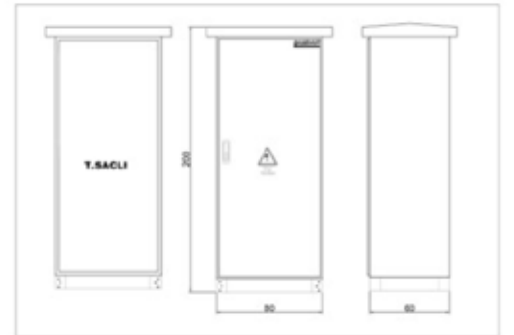

DİKİLİ TİP

Harici Taban Saçlı Panolar

Ürün Kodu	En x Boy x Derinlik	Liste Fiyatı (Adet)
SP4019040	400x1900x400	Sorunuz
SP4019050	400x1900x500	Sorunuz
SP4019060	400x1900x600	Sorunuz
SP4019070	400x1900x700	Sorunuz
SP4019080	400x1900x800	Sorunuz
SP5019040	500x1900x400	Sorunuz
SP5019050	500x1900x500	Sorunuz
SP5019060	500x1900x600	Sorunuz
SP5019070	500x1900x700	Sorunuz
SP5019080	500x1900x800	Sorunuz
SP6019040	600x1900x400	Sorunuz
SP6019050	600x1900x500	Sorunuz
SP6019060	600x1900x600	Sorunuz
SP6019070	600x1900x700	Sorunuz
SP6019080	600x1900x800	Sorunuz
SP7019040	700x1900x400	Sorunuz
SP7019050	700x1900x500	Sorunuz
SP7019060	700x1900x600	Sorunuz
SP7019070	700x1900x700	Sorunuz
SP7019080	700x1900x800	Sorunuz
SP8019040	800x1900x400	Sorunuz
SP8019050	800x1900x500	Sorunuz
SP8019060	800x1900x600	Sorunuz
SP8019070	800x1900x700	Sorunuz
SP8019080	800x1900x800	Sorunuz
SP9019040	900x1900x400	Sorunuz
SP9019050	900x1900x500	Sorunuz
SP9019060	900x1900x600	Sorunuz
SP9019070	900x1900x700	Sorunuz
SP9019080	900x1900x800	Sorunuz

Panolarımız RAL 7035 epoksi polyester elektrostatik toz boya ile boyanmaktadır.
Pano kapılarımız poliüretan sıvı contalıdır.