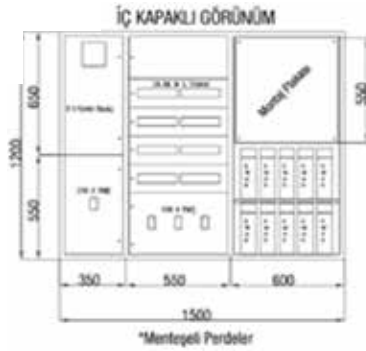

Sayaç + Dağıtım Kompanzasyon Panosu

x5 Kombi Sayaç, + 51 Adet Sigortalı + K.A.K. 12 Kademe Kompanzasyon			
Ürün Kodu	En x Boy x Derinlik	Sac Kalınlığı (mm)	Liste Fiyatı (Adet)
SP118B	130x85x27mm	1.20	20900₺