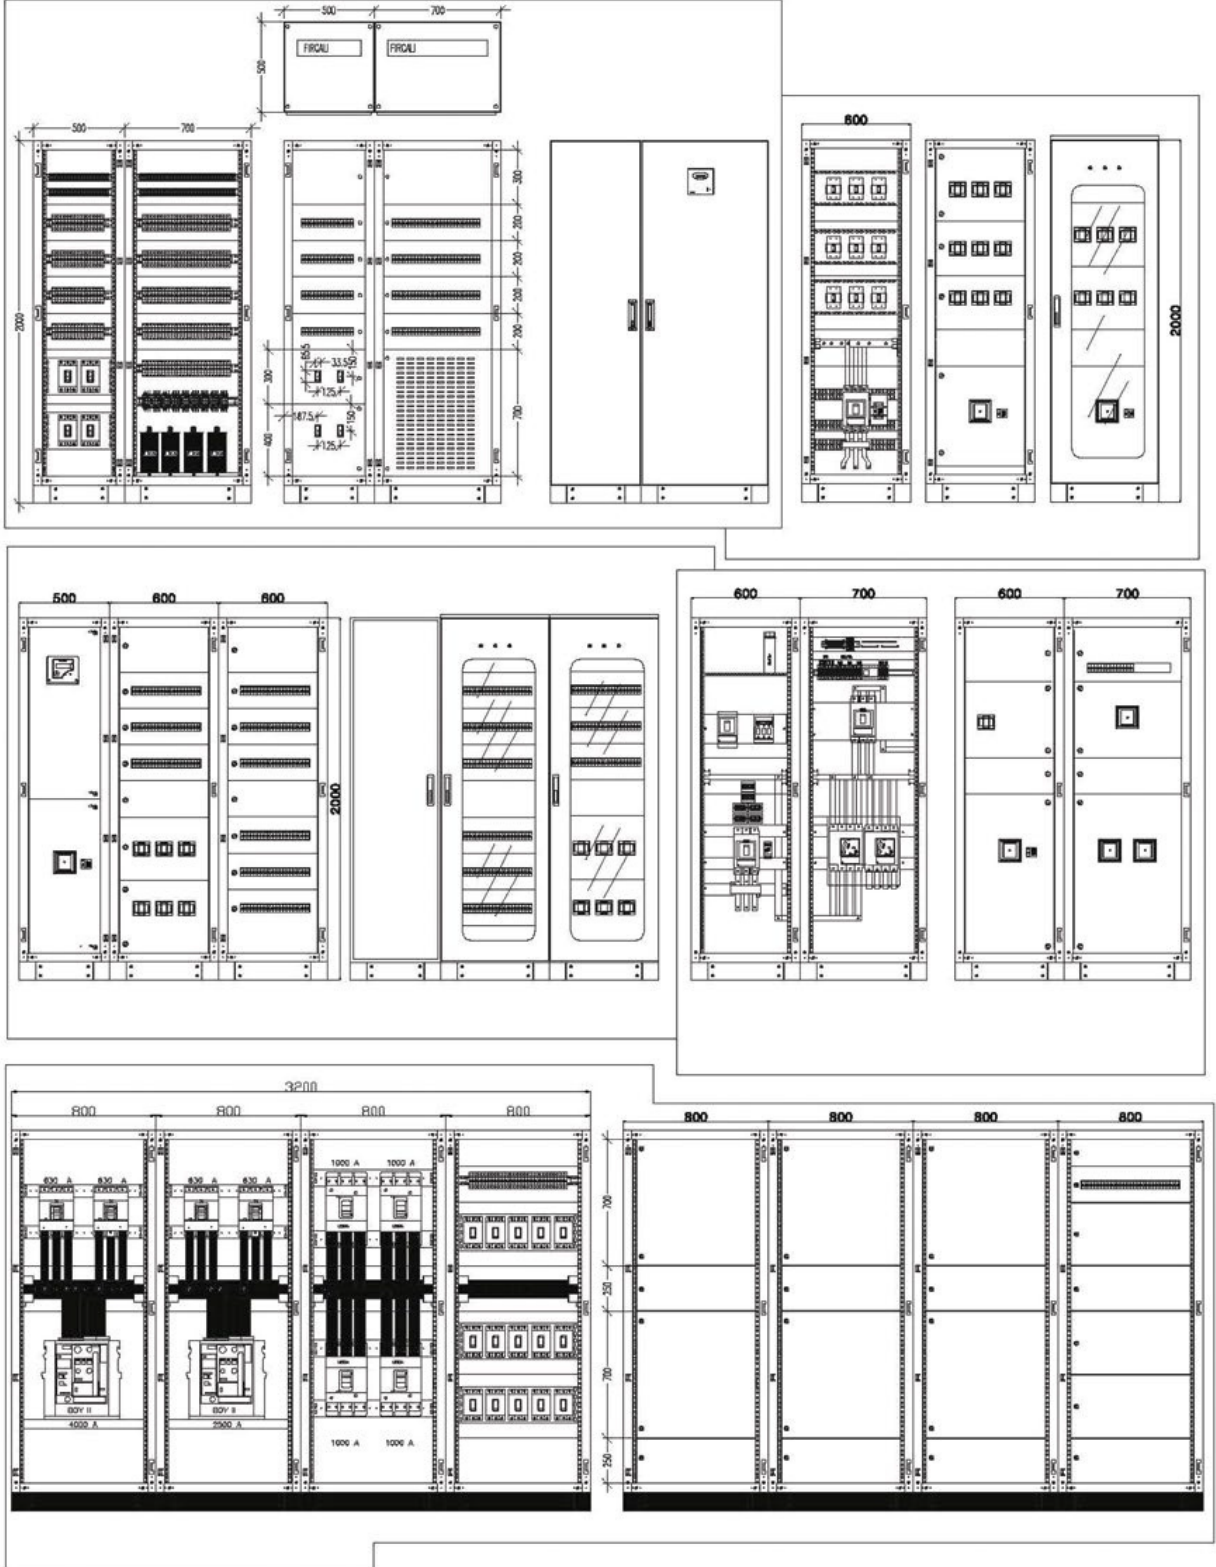

Panolarımız RAL 7035 epoksi polyester elektrostatik toz boya ile boyanmaktadır.
Pano kapılarımız poliüretan sıvı contalıdır.