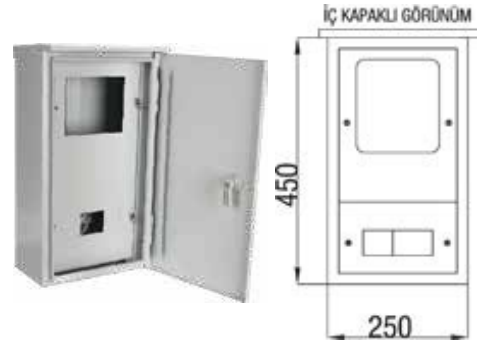

Trifaze Sayaç Panosu			
Ürün Kodu	En x Boy x Derinlik	Sac Kalınlığı (mm)	Liste Fiyatı (Adet)
SP2545	25x45x15	1.00	2000 ₺

Trifaze Sayaç Panosu			
Ürün Kodu	En x Boy x Derinlik	Sac Kalınlığı (mm)	Liste Fiyatı (Adet)
SP2515	25x45x15	1.00	2600 ₺