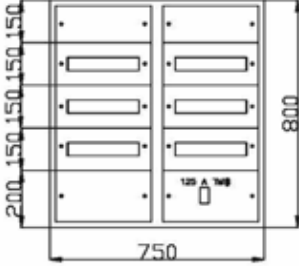

PERDE SACLI GÖRÜNÜM

90 Adet Sigorta + 125 A Kompak + Klemens Yeri Mevcut			
Ürün Kodu	En x Boy x Derinlik	Sac Kalınlığı (mm)	Liste Fiyatı (Adet)
SP806	75x80x20	1.00	12950₺