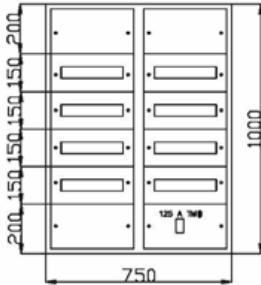

PERDE SACLI GÖRÜNÜM

120 Adet Sigorta + 125 A Kompak + Klemens Yeri Mevcut			
Ürün Kodu	En x Boy x Derinlik	Sac Kalınlığı (mm)	Liste Fiyatı (Adet)
SP807	75x100x20	1.00	14500₺