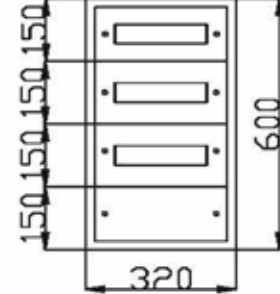

PERDE SACLI GÖRÜNÜM

45 Adet Sigorta + Pako Yeri Mevcut			
Ürün Kodu	En x Boy x Derinlik	Sac Kalınlığı (mm)	Liste Fiyatı (Adet)
SP803	40x60x18	0.80	4900₺