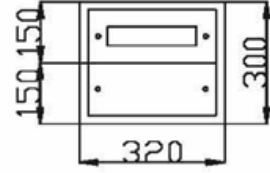

METAL SİGORTA DAĞITIM PANOLARI

Sıva Altı **SP** ŞAMDAN PANO

12 Adet Sigorta + Pako Yeri Mevcut

Ürün Kodu	En x Boy x Derinlik	Sac Kalınlığı (mm)	Liste Fiyatı (Adet)
SP820	32x30x14	0.80	1840₺

PERDE SACLI GÖRÜNÜM

24 Adet Sigorta + Pako Yeri Mevcut

Ürün Kodu	En x Boy x Derinlik	Sac Kalınlığı (mm)	Liste Fiyatı (Adet)
SP821	32x45x14	0.80	2620₺