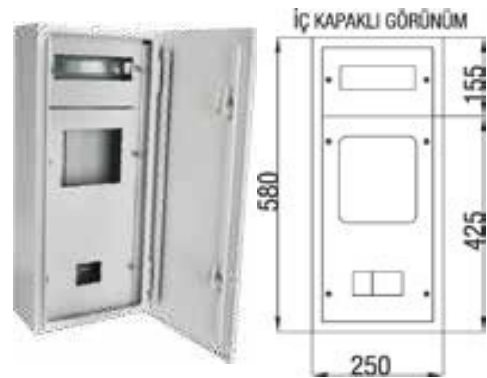

Trifaze Dağıtım & Sayaç Panosu			
Ürün Kodu	En x Boy x Derinlik	Sac Kalınlığı (mm)	Liste Fiyatı (Adet)
SP2540	28x60x15	1.00	2800 ₺