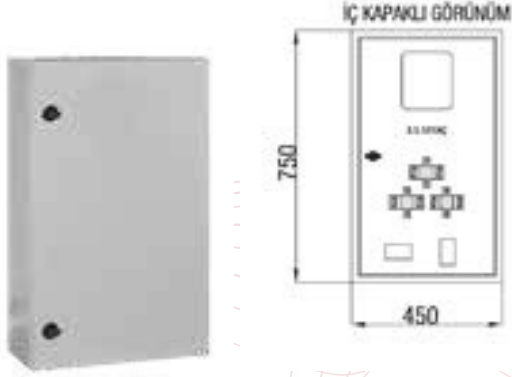

SIVA ÜSTÜ DUVAR TİPİ

Dahili & Harici x5 Kombi Sayaç Panoları

x5 Elektronik Sayaç,+Akım Trafosu + Kompak Yeri Mevcut			
Ürün Kodu	En x Boy x Derinlik	Sac Kalınlığı (mm)	Liste Fiyatı (Adet)
SP115	45x75x20mm	1.00	6500₺