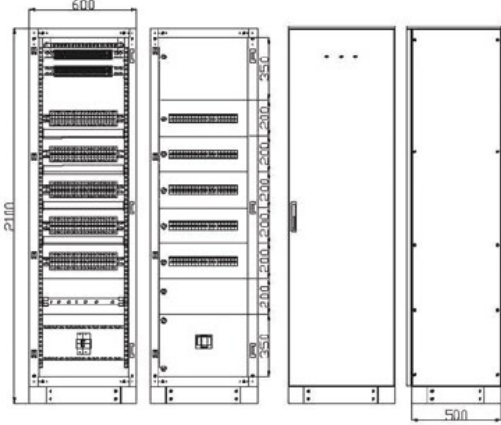

DİKİLİ TİP MODÜLER PERDE SACLI

Sigorta Dağıtım Panoları

- Panoların modüler olmasından dolayı iç perde düzeni kullanım durumlarına göre kendi aralarında değiştirilebilir.
- Panolarda kullanılan bakır bara ve klemens yerleri isteğe göre sigorta yeri olarak sipariş verilebilir.
- Çatılı harici panolar; panoyu yağmura ve diğer hava şartlarına karşı koruması için pano dış kısımlarına doğru 5 cm çıkıntılıdır bundan dolayı yanına başka bir panonun montajı mümkün değildir. Sipariş vermeden önce bize ulaşınız tasarım konusunda size yardımcı olabiliriz.
- Harici panoların boya su tutmaz polyester boyalıdır.

Ürün Kodu	En x Boy x Derinlik	Ürün Özellikleri	Liste Fiyatı (Adet)
SP5018050SD	500x1800x500mm	72 Modüllü	Sorunuz
SP6018050SD	600x1800x500mm	96 Modüllü	Sorunuz
SP7018050SD	700x1800x500mm	116 Modüllü	Sorunuz
SP8018050SD	800x1800x500mm	140 Modüllü	Sorunuz
SP9018050SD	900x1800x500mm	160 Modüllü	Sorunuz
SP5021050SD	500x2100x500mm	90 Modüllü	Sorunuz
SP6021050SD	600x2100x500mm	120 Modüllü	Sorunuz
SP7021050SD	700x2100x500mm	144 Modüllü	Sorunuz
SP8021050SD	800x2100x500mm	175 Modüllü	Sorunuz
SP9021050SD	900x2100x500mm	200 Modüllü	Sorunuz
SP5018070SD	500x1800x500mm	72 Modüllü	Sorunuz
SP6018070SD	600x1800x500mm	96 Modüllü	Sorunuz
SP7018070SD	700x1800x500mm	116 Modüllü	Sorunuz
SP8018070SD	800x1800x500mm	140 Modüllü	Sorunuz
SP9018070SD	900x1800x500mm	160 Modüllü	Sorunuz
SP5021070SD	500x2100x500mm	90 Modüllü	Sorunuz
SP6021070SD	600x2100x500mm	120 Modüllü	Sorunuz
SP7021070SD	700x2100x500mm	144 Modüllü	Sorunuz
SP8021070SD	800x2100x500mm	175 Modüllü	Sorunuz
SP9021070SD	900x2100x500mm	200 Modüllü	Sorunuz
SP5018050SDH	500x1800x500mm	72 Modüllü	Sorunuz
SP6018050SDH	600x1800x500mm	96 Modüllü	Sorunuz
SP7018050SDH	700x1800x500mm	116 Modüllü	Sorunuz
SP8018050SDH	800x1800x500mm	140 Modüllü	Sorunuz
SP9018050SDH	900x1800x500mm	160 Modüllü	Sorunuz
SP5028050SDH	500x2100x400mm	90 Modüllü	Sorunuz
SP6021050SDH	600x2100x500mm	120 Modüllü	Sorunuz
SP7021050SDH	700x2100x600mm	144 Modüllü	Sorunuz
SP8021050SDH	800x2100x700mm	175 Modüllü	Sorunuz
SP9021050SDH	900x2100x800mm	200 Modüllü	Sorunuz
SP5018070SDH	500x1800x500mm	72 Modüllü	Sorunuz
SP6018070SDH	600x1800x500mm	96 Modüllü	Sorunuz
SP7018070SDH	700x1800x500mm	116 Modüllü	Sorunuz
SP8021070SDH	800x1800x500mm	140 Modüllü	Sorunuz
SP9021070SDH	900x1800x500mm	160 Modüllü	Sorunuz
SP5021070SDH	500x2100x500mm	90 Modüllü	Sorunuz
SP6021070SDH	600x2100x500mm	120 Modüllü	Sorunuz
SP7021070SDH	700x2100x500mm	144 Modüllü	Sorunuz
SP8021070SDH	800x2100x500mm	175 Modüllü	Sorunuz
SP9021070SDH	900x2100x500mm	200 Modüllü	Sorunuz

Panolarımız RAL 7035 epoksi polyester elektrostatik toz boya ile boyanmaktadır.
Pano kapılarımız poliüretan sıvı contalıdır.