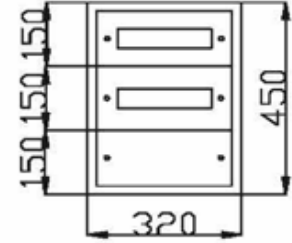

PERDE SACLI GÖRÜNÜM

36 Adet Sigorta + Pako Yeri Mevcut			
Ürün Kodu	En x Boy x Derinlik	Sac Kalınlığı (mm)	Liste Fiyatı (Adet)
SP802	32x60x18	0.80	3850₺