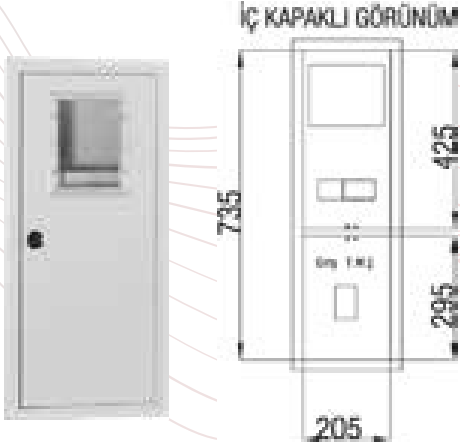

İÇ KAPAKLI GÖRÜNÜM

SIVA ALTI

Duvar Tipi Sayaç Panoları

İÇ KAPAKLI GÖRÜNÜM

1 Trifaze Sayaç, Kompak Çıkışlı			
Ürün Kodu	En x Boy x Derinlik	Sac Kalınlığı (mm)	Liste Fiyatı (Adet)
SP201	20x74x14	1.00	2730 ₺