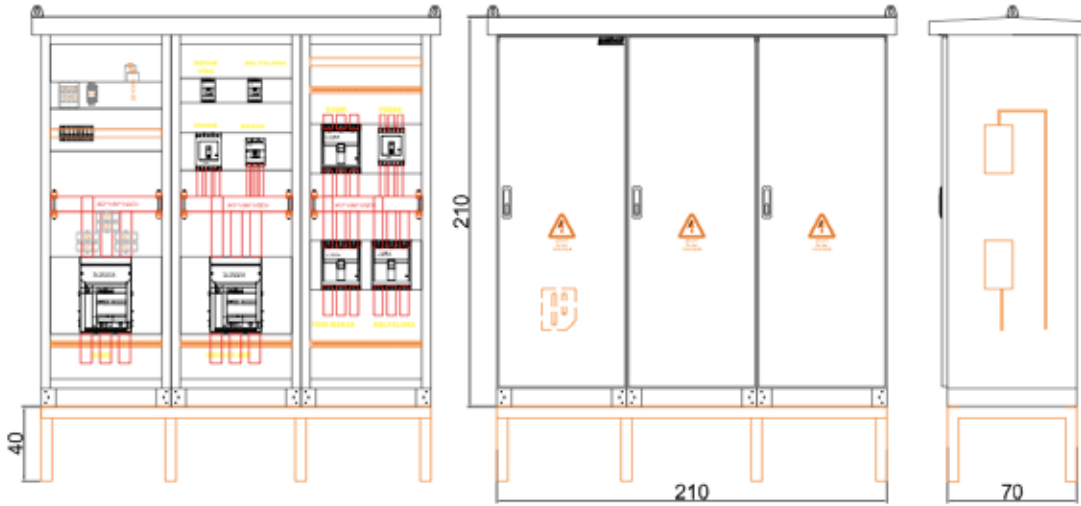

SAC PANO ÜRETİMİ VE KABLOLAMA MONTAJI

1997 yılında aile firması olarak kurulan ŞAMDAN PANO ELEKTRİK SAN. LTD. ŞTİ. hızla çalışmalarını arttırarak 10.000m²

Sac Pano Üretimi ve Kablolama Montajı hizmetini vermektedir.