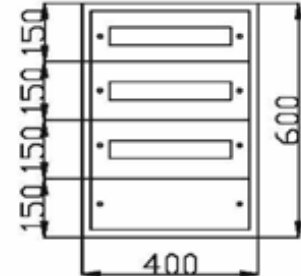

PERDE SACLI GÖRÜNÜM

Panolarımız RAL 7035 epoksi polyster elektrostatik toz boya ile boyanmaktadır.
Pano kapılarımız poliüretan sıvı contalıdır.