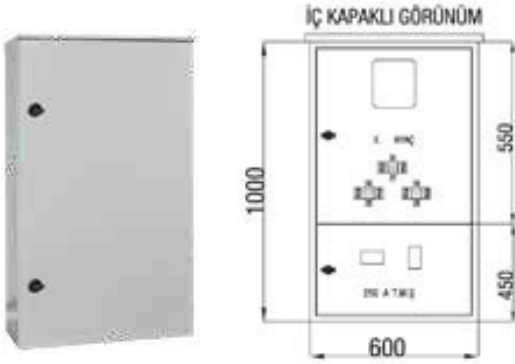

x5 Elektronik Sayaç,+Akım Trafosu + 250 A Kompak Yeri Mevcut			
Ürün Kodu	En x Boy x Derinlik	Sac Kalınlığı (mm)	Liste Fiyatı (Adet)
SP115B	60x100x25mm	1.00	9600₺