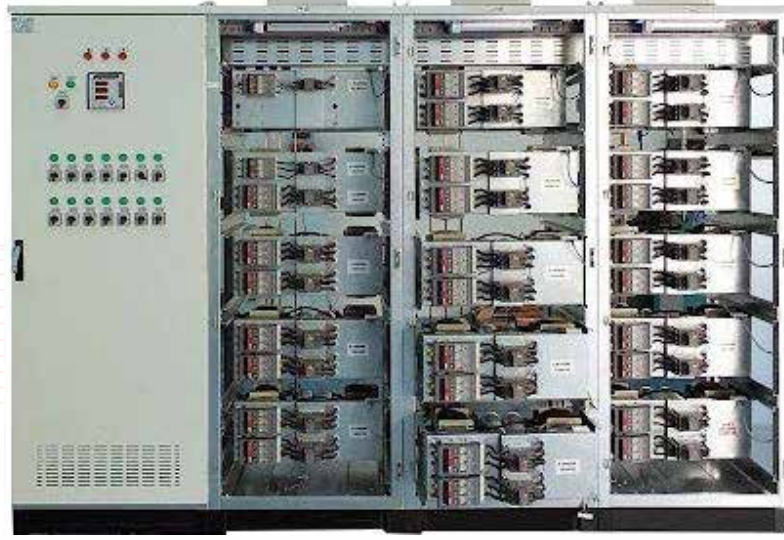

TİPTESLİ ELEKTROMONTAJLI

AG Dağıtım Panoları

Müşterilerimize sunduğumuz hizmetler TSE tarafından imalat yeterlilik belgesi ve Türk Standartlarına Uygunluk Belgesi verilerek onaylanmıştır Tüm Asya ve Avrupa ülkelerine sac pano satışı ve kablolu montajı hizmetimiz bulunmaktadır. Amaçlarımız doğrultusunda her ülkede markamızı yaşatmayı hedefliyoruz.

Panolarımız RAL 7035 epoksi polyester elektrostatik toz boya ile boyanmaktadır.
Pano kapılarımız poliüretan sıvı centalıdır.