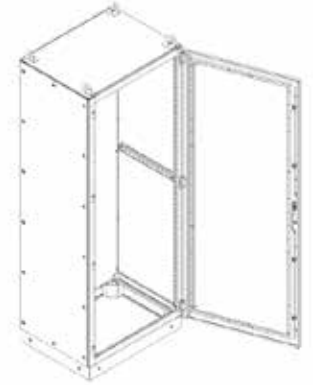

DİKİLİ TİP

Modüler Taban Saçlı Panolar

(Boy 1900)

Modüler Sistem Montaj Plakalı Panolar		
Ürün Kodu	En x Boy x Derinlik	Liste Fiyatı (Adet)
SP4019040T	400x1900x400	Sorunuz
SP4019050T	400x1900x500	Sorunuz
SP4019060T	400x1900x600	Sorunuz
SP4019070T	400x1900x700	Sorunuz
SP4019080T	400x1900x800	Sorunuz
SP5019040T	500x1900x400	Sorunuz
SP5019050T	500x1900x500	Sorunuz
SP5019060T	500x1900x600	Sorunuz
SP5019070T	500x1900x700	Sorunuz
SP5019080T	500x1900x800	Sorunuz
SP6019040T	600x1900x400	Sorunuz
SP6019050T	600x1900x500	Sorunuz
SP6019060T	600x1900x600	Sorunuz
SP6019070T	600x1900x700	Sorunuz
SP6019080T	600x1900x800	Sorunuz
SP7019040T	700x1900x400	Sorunuz
SP7019050T	700x1900x500	Sorunuz
SP7019060T	700x1900x600	Sorunuz
SP7019070T	700x1900x700	Sorunuz
SP7019080T	700x1900x800	Sorunuz
SP8019040T	800x1900x400	Sorunuz
SP8019050T	800x1900x500	Sorunuz
SP8019060T	800x1900x600	Sorunuz
SP8019070T	800x1900x700	Sorunuz
SP8019080T	800x1900x800	Sorunuz
SP9019040T	900x1900x400	Sorunuz
SP9019050T	900x1900x500	Sorunuz
SP9019060T	900x1900x600	Sorunuz

YAN GÖRÜNÜŞ

Panolarımız RAL 7035 epoksi polyester elektrostatik toz boya ile boyanmaktadır.
Pano kapılarımız poliüretan sıvı contalıdır.