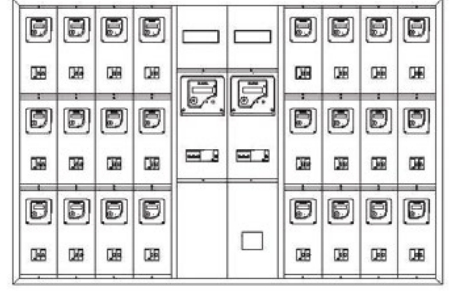

Sıva Üstü Monofaze Trifaze Sayaç Panoları				
Ürün Kodu	En x Boy x Derinlik	Ürün Özellikleri	Sac Kalınlığı (mm)	Liste Fiyatı (Adet)
SP3418S	150x120x15	18 Monofaze 4 Trifaze Sayaç	0.8	Sorunuz
SP3421S	195x120x15	21 Monofaze 4 Trifaze Sayaç	0.8	Sorunuz
SP3424S	210x120x15	24 Monofaze 4 Trifaze Sayaç	0.8	Sorunuz
SP3427S	225x120x15	27 Monofaze 4 Trifaze Sayaç	0.8	Sorunuz
SP3430S	245x120x15	30 Monofaze 4 Trifaze Sayaç	0.8	Sorunuz